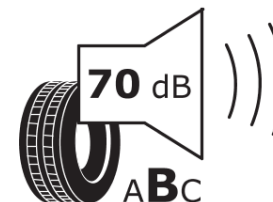

MICHELIN

839628

215/65R17 103 H XL

C1