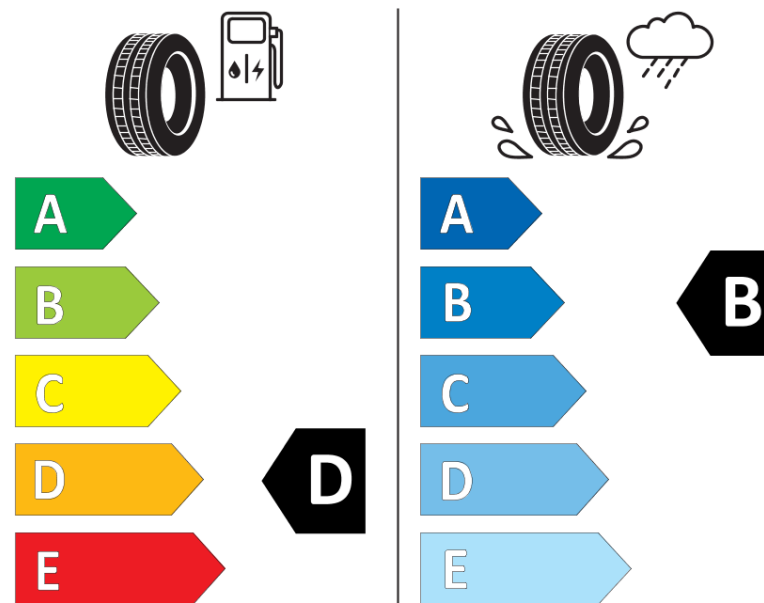

## Fiche d'Information sur le Produit

Règlementation déléguée (UE) 2020/740

Marque	<b>MICHELIN</b>
Désignation commerciale	<b>ALPIN 5</b>
Identifiant	<b>839628</b>
Dimension	<b>215/65R17</b>
Indice de charge	<b>103</b>
Indice de vitesse	<b>H</b>
Classe d'efficacité en carburant	<b>D</b>
Classe d'adhérence sur sol mouillé	<b>B</b>
Classe de bruit de roulement externe	<b>B</b>
Valeur de bruit de roulement externe	<b>70 dB</b>
Pneu neige	<b>Oui</b>
Pneu glace	<b>Non</b>
Date de début de production	<b>40/20</b>
Date de fin de production	
Version de charge	<b>XL</b>
Information additionnelle	<b>215/65 R17 103H XL TL ALPIN 5 MI</b>

**MICHELIN**

839628

215/65R17 103 H XL

C1

2020/740