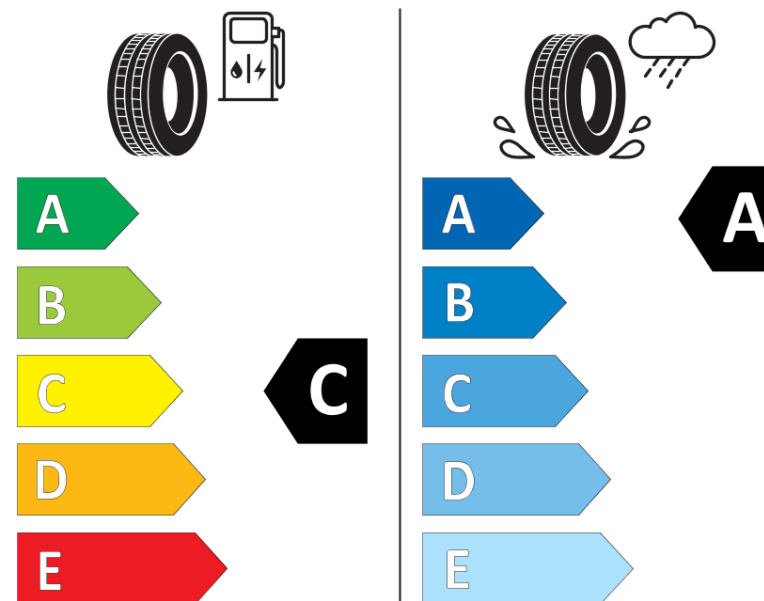

Fiche d'Information sur le Produit

Règlementation déléguée (UE) 2020/740

Marque	BFGOODRICH
Désignation commerciale	ADVANTAGE
Identifiant	841424
Dimension	225/60R16
Indice de charge	102
Indice de vitesse	W
Classe d'efficacité en carburant	C
Classe d'adhérence sur sol mouillé	A
Classe de bruit de roulement externe	B
Valeur de bruit de roulement externe	70 dB
Pneu neige	Non
Pneu glace	Non
Date de début de production	50/18
Date de fin de production	
Version de charge	XL
Information additionnelle	225/60 R16 102W XL TL ADVANTAGE GO

ENERG

BFGOODRICH

841424

225/60R16 102 W

C1

2020/740