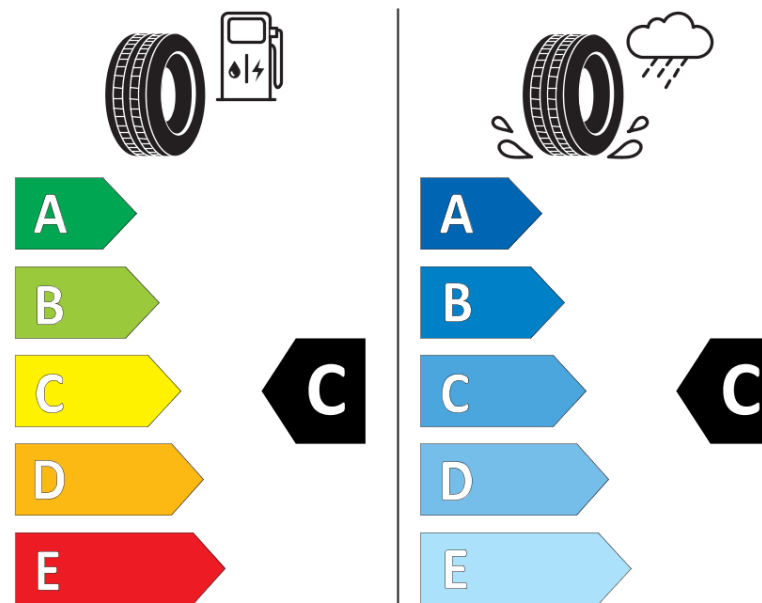

Fiche d'Information sur le Produit

Règlementation déléguée (UE) 2020/740

Marque	MICHELIN
Désignation commerciale	PILOT ALPIN 5 SUV
Identifiant	841717
Dimension	275/45R21
Indice de charge	110
Indice de vitesse	V
Classe d'efficacité en carburant	C
Classe d'adhérence sur sol mouillé	C
Classe de bruit de roulement externe	B
Valeur de bruit de roulement externe	71 dB
Pneu neige	Oui
Pneu glace	Non
Date de début de production	47/18
Date de fin de production	
Version de charge	XL
Information additionnelle	275/45 R21 110V XL TL PILOT ALPIN 5 SUV MI

MICHELIN

841717

275/45R21 110 V

C1

2020/740