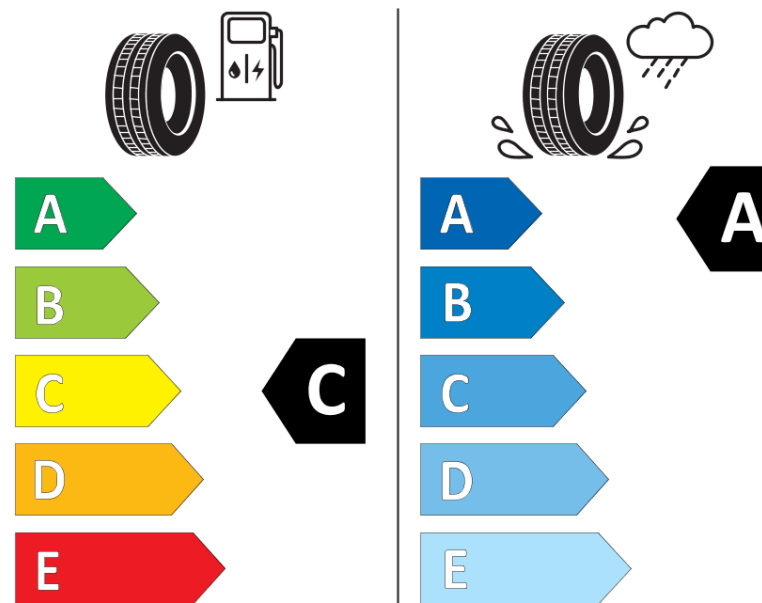

Fiche d'Information sur le Produit

Règlementation déléguée (UE) 2020/740

Marque	MICHELIN
Désignation commerciale	PILOT SPORT 4 SUV
Identifiant	860113
Dimension	315/35R21
Indice de charge	111
Indice de vitesse	Y
Classe d'efficacité en carburant	C
Classe d'adhérence sur sol mouillé	A
Classe de bruit de roulement externe	B
Valeur de bruit de roulement externe	74 dB
Pneu neige	Non
Pneu glace	Non
Date de début de production	46/17
Date de fin de production	
Version de charge	XL
Information additionnelle	315/35 R21 111Y XL TL PILOT SPORT 4 SUV MI

MICHELIN

860113

315/35R21 111 Y

C1

2020/740