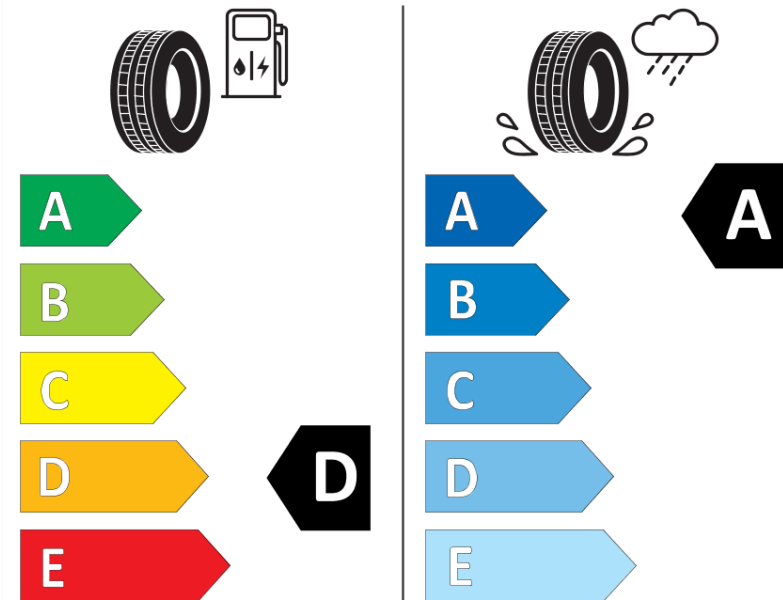

## Fiche d'Information sur le Produit

Règlementation déléguée (UE) 2020/740

Marque	<b>MICHELIN</b>
Désignation commerciale	<b>PILOT SPORT 4 S</b>
Identifiant	<b>864119</b>
Dimension	<b>255/30ZR20</b>
Indice de charge	<b>92</b>
Indice de vitesse	<b>(Y)</b>
Classe d'efficacité en carburant	<b>D</b>
Classe d'adhérence sur sol mouillé	<b>A</b>
Classe de bruit de roulement externe	<b>B</b>
Valeur de bruit de roulement externe	<b>71 dB</b>
Pneu neige	<b>Non</b>
Pneu glace	<b>Non</b>
Date de début de production	<b>41/16</b>
Date de fin de production	
Version de charge	<b>XL</b>
Information additionnelle	<b>255/30 ZR20 (92Y) XL TL PILOT SPORT 4 S MI</b>

# ENERG

**MICHELIN**

864119

255/30ZR20 (92Y) XL

C1

2020/740