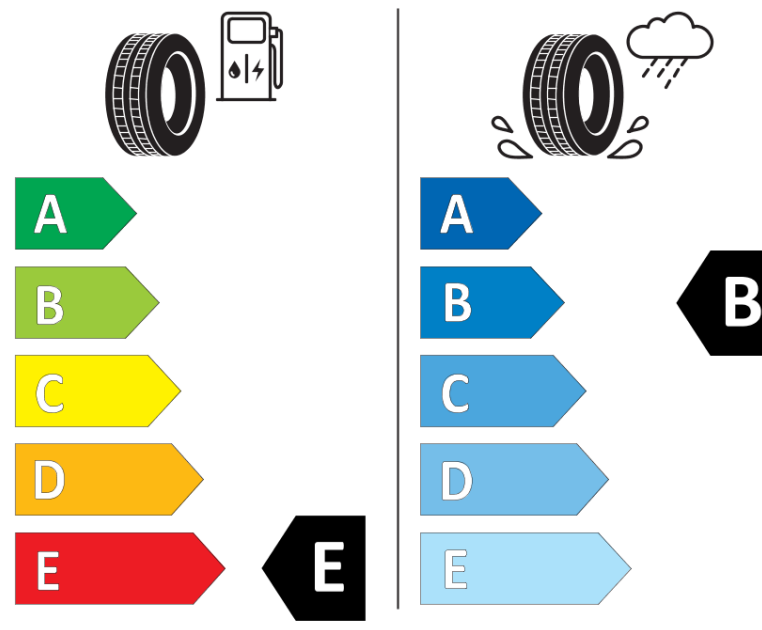

Fiche d'Information sur le Produit

Règlementation déléguée (UE) 2020/740

Marque	BFGOODRICH
Désignation commerciale	ALL-TERRAIN T/A KO2
Identifiant	865383
Dimension	LT285/75R16
Indice de charge	116
Indice de capacité de charge pour montage jumelé	113
Indice de vitesse	R
Classe d'efficacité en carburant	E
Classe d'adhérence sur sol mouillé	B
Classe de bruit de roulement externe	B
Valeur de bruit de roulement externe	75 dB
Pneu neige	Oui
Date de début de production	34/13
Date de fin de production	
Information additionnelle	LT285/75R16 116/113R TL ALL-TERRAIN T/A KO2 LRC RWL GO

Indice de capacité de charge additionnel en monte simple

Indice de capacité de charge additionnel en montage jumelé

Indice de vitesse additionnel

ENERG

BFGOODRICH

865383

LT285/75R16 116/113 R

C2