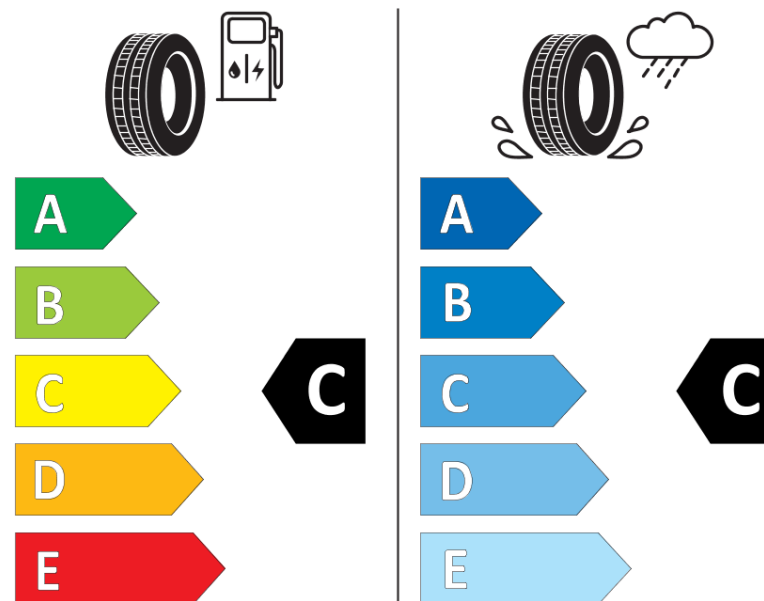

## Fiche d'Information sur le Produit

Règlementation déléguée (UE) 2020/740

Marque	<b>MICHELIN</b>
Désignation commerciale	<b>PILOT ALPIN 5 SUV</b>
Identifiant	<b>868663</b>
Dimension	<b>285/40R20</b>
Indice de charge	<b>108</b>
Indice de vitesse	<b>V</b>
Classe d'efficacité en carburant	<b>C</b>
Classe d'adhérence sur sol mouillé	<b>C</b>
Classe de bruit de roulement externe	<b>B</b>
Valeur de bruit de roulement externe	<b>74 dB</b>
Pneu neige	<b>Oui</b>
Pneu glace	<b>Non</b>
Date de début de production	<b>49/18</b>
Date de fin de production	
Version de charge	<b>XL</b>
Information additionnelle	<b>285/40 R20 108V XL TL PILOT ALPIN 5 SUV MI</b>

**MICHELIN**

868663

285/40R20 108 V

C1

2020/740