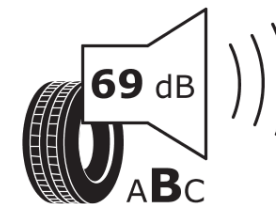

ENERG

MICHELIN

873342

225/50R16 92 W

C1