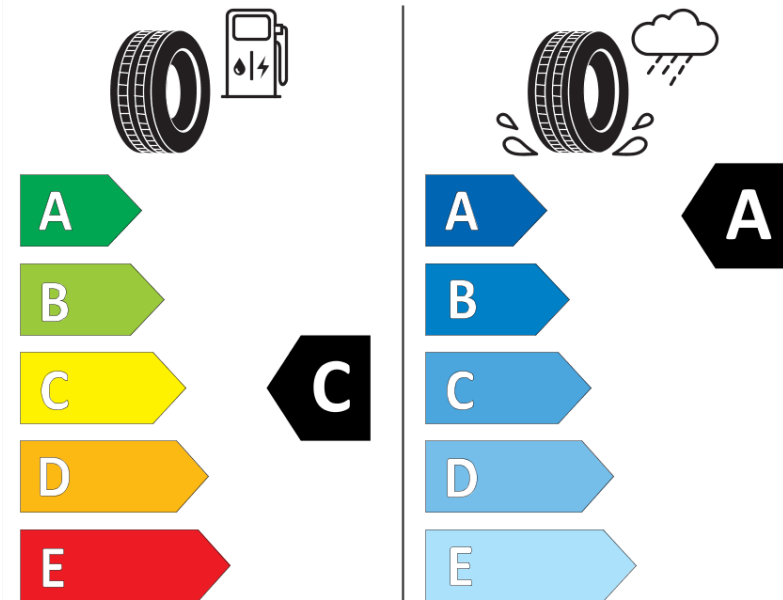

Fiche d'Information sur le Produit

Règlementation déléguée (UE) 2020/740

Marque	MICHELIN
Désignation commerciale	PRIMACY 4
Identifiant	873342
Dimension	225/50R16
Indice de charge	92
Indice de vitesse	W
Classe d'efficacité en carburant	C
Classe d'adhérence sur sol mouillé	A
Classe de bruit de roulement externe	B
Valeur de bruit de roulement externe	69 dB
Pneu neige	Non
Pneu glace	Non
Date de début de production	40/16
Date de fin de production	
Version de charge	SL
Information additionnelle	225/50 R16 92W TL PRIMACY 4 MI

ENERG

MICHELIN

873342

225/50R16 92 W

C1