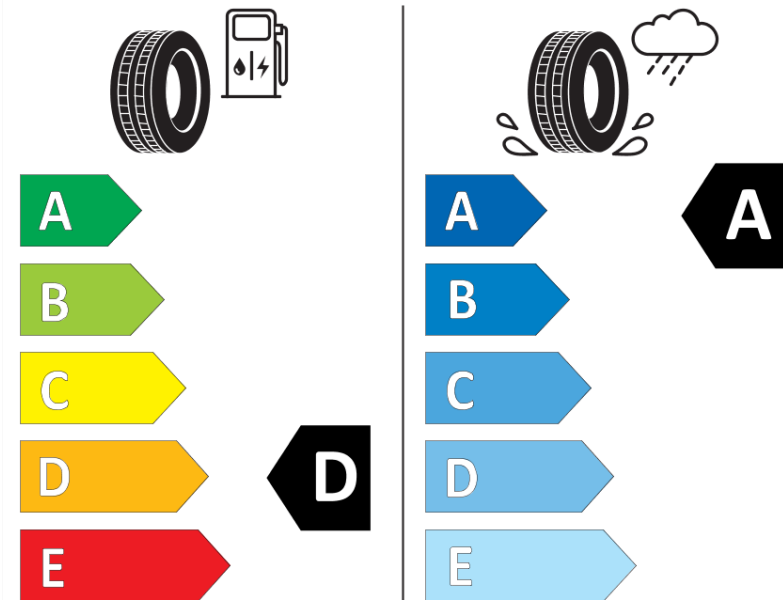

Fiche d'Information sur le Produit

Règlementation déléguée (UE) 2020/740

Marque	MICHELIN
Désignation commerciale	PILOT SPORT 4 SUV
Identifiant	874349
Dimension	235/45R19
Indice de charge	95
Indice de vitesse	V
Classe d'efficacité en carburant	D
Classe d'adhérence sur sol mouillé	A
Classe de bruit de roulement externe	B
Valeur de bruit de roulement externe	70 dB
Pneu neige	Non
Pneu glace	Non
Date de début de production	17/24
Date de fin de production	
Version de charge	SL
Information additionnelle	235/45R19 95V PILOT SPORT 4 SUV FRV EMT MI

ENERG

MICHELIN

874349

235/45R19 95 V

C1

2020/740