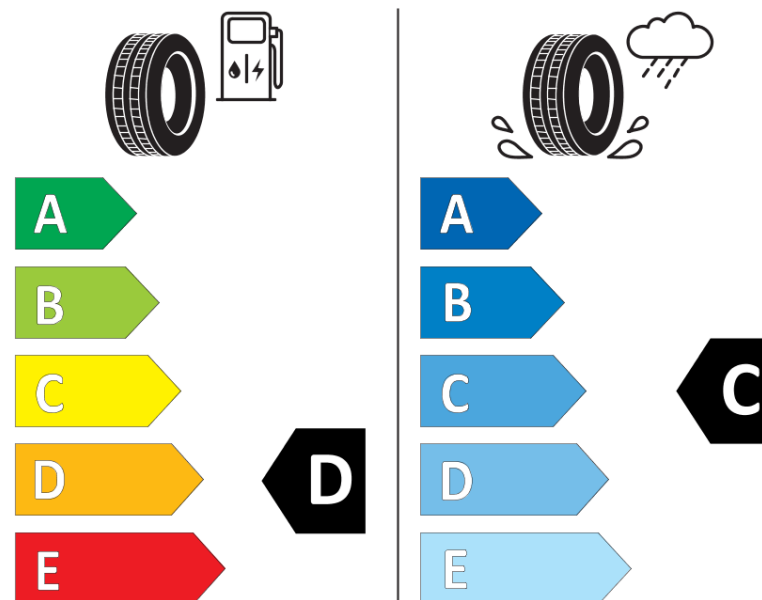

### Fiche d'Information sur le Produit

Règlementation déléguée (UE) 2020/740

Marque	<b>KORMORAN</b>
Désignation commerciale	<b>STUD2</b>
Identifiant	<b>877271</b>
Dimension	<b>205/55R16</b>
Indice de charge	<b>94</b>
Indice de vitesse	<b>T</b>
Classe d'efficacité en carburant	<b>D</b>
Classe d'adhérence sur sol mouillé	<b>C</b>
Classe de bruit de roulement externe	<b>B</b>
Valeur de bruit de roulement externe	<b>72 dB</b>
Pneu neige	<b>Oui</b>
Pneu glace	<b>Non</b>
Date de début de production	<b>42/16</b>
Date de fin de production	
Version de charge	<b>XL</b>
Information additionnelle	<b>205/55 R16 94T XL TL STUD2 KO</b>

# ENERG

**KORMORAN**

877271

205/55R16 94 T

C1

2020/740