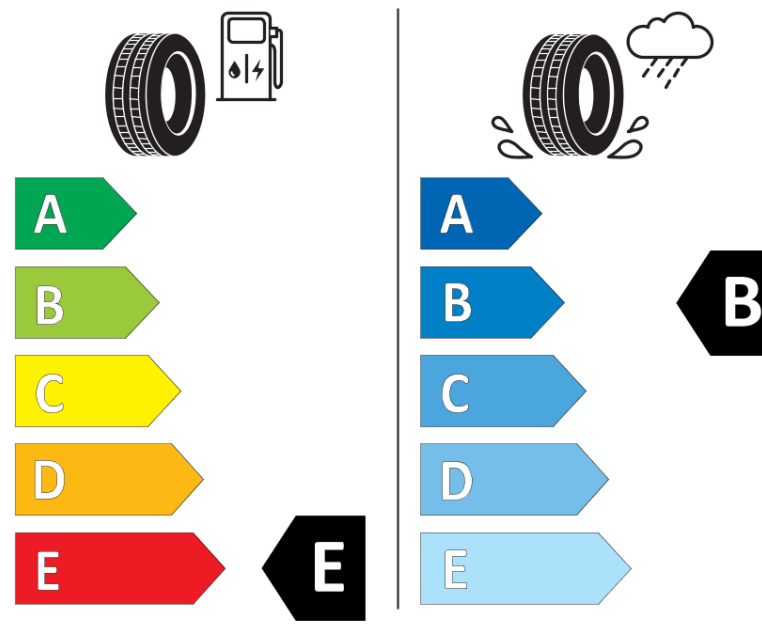

Fiche d'Information sur le Produit

Règlementation déléguée (UE) 2020/740

Marque	MICHELIN
Désignation commerciale	PILOT SPORT PS2
Identifiant	878802
Dimension	335/35ZR17
Indice de charge	106
Indice de vitesse	(Y)
Classe d'efficacité en carburant	E
Classe d'adhérence sur sol mouillé	B
Classe de bruit de roulement externe	B
Valeur de bruit de roulement externe	74 dB
Pneu neige	Non
Pneu glace	Non
Date de début de production	25/04
Date de fin de production	
Version de charge	SL
Information additionnelle	335/35 ZR 17 (106Y) TL PILOT SPORT PS2 MI

ENERG

MICHELIN

878802

335/35ZR17 (106Y)

C1