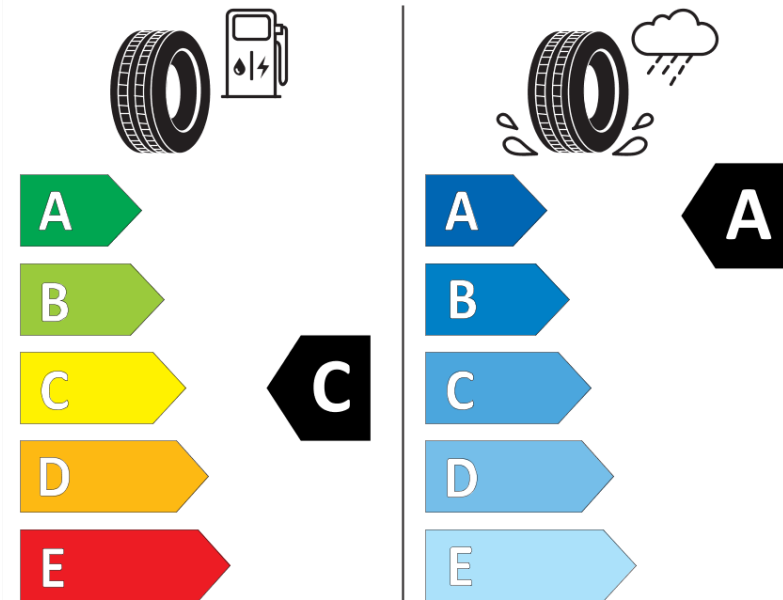

## Fiche d'Information sur le Produit

Règlementation déléguée (UE) 2020/740

Marque	<b>MICHELIN</b>
Désignation commerciale	<b>PILOT SPORT 4 S</b>
Identifiant	<b>880346</b>
Dimension	<b>245/35ZR18</b>
Indice de charge	<b>92</b>
Indice de vitesse	<b>(Y)</b>
Classe d'efficacité en carburant	<b>C</b>
Classe d'adhérence sur sol mouillé	<b>A</b>
Classe de bruit de roulement externe	<b>B</b>
Valeur de bruit de roulement externe	<b>71 dB</b>
Pneu neige	<b>Non</b>
Pneu glace	<b>Non</b>
Date de début de production	<b>36/23</b>
Date de fin de production	
Version de charge	<b>XL</b>
Information additionnelle	<b>245/35 ZR18 (92Y) XL TL PILOT SPORT 4 S MI</b>

# ENERG

**MICHELIN**

880346

245/35ZR18 (92Y) XL

C1

2020/740