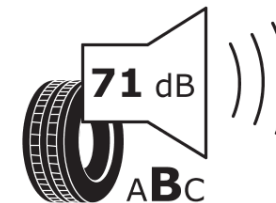

## Fiche d'Information sur le Produit

Règlementation déléguée (UE) 2020/740

Marque	<b>MICHELIN</b>
Désignation commerciale	<b>PILOT SPORT 4 S</b>
Identifiant	<b>880346</b>
Dimension	<b>245/35ZR18</b>
Indice de charge	<b>92</b>
Indice de vitesse	<b>(Y)</b>
Classe d'efficacité en carburant	<b>C</b>
Classe d'adhérence sur sol mouillé	<b>A</b>
Classe de bruit de roulement externe	<b>B</b>
Valeur de bruit de roulement externe	<b>71 dB</b>
Pneu neige	<b>Non</b>
Pneu glace	<b>Non</b>
Date de début de production	<b>36/23</b>
Date de fin de production	
Version de charge	<b>XL</b>
Information additionnelle	<b>245/35 ZR18 (92Y) XL TL PILOT SPORT 4 S MI</b>

# ENERG

**MICHELIN**

880346

245/35ZR18 (92Y) XL

C1

2020/740