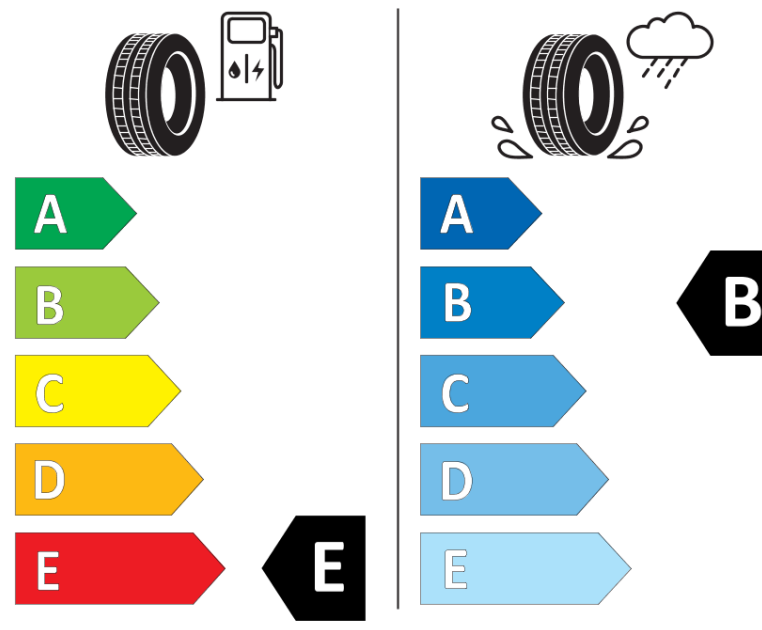

## Fiche d'Information sur le Produit

Règlementation déléguée (UE) 2020/740

Marque	<b>BFGOODRICH</b>
Désignation commerciale	<b>ALL-TERRAIN T/A KO2</b>
Identifiant	<b>880470</b>
Dimension	<b>LT245/65R17</b>
Indice de charge	<b>111</b>
Indice de capacité de charge pour montage jumelé	<b>108</b>
Indice de vitesse	<b>S</b>
Classe d'efficacité en carburant	<b>E</b>
Classe d'adhérence sur sol mouillé	<b>B</b>
Classe de bruit de roulement externe	<b>B</b>
Valeur de bruit de roulement externe	<b>75 dB</b>
Pneu neige	<b>Oui</b>
Date de début de production	<b>42/11</b>
Date de fin de production	
Information additionnelle	<b>LT245/65R17 111/108S TL ALL-TERRAIN T/A KO2 LRD RWL GO</b>

Indice de capacité de charge additionnel en monte simple

Indice de capacité de charge additionnel en montage jumelé

Indice de vitesse additionnel

# ENERG

**BFGOODRICH**

880470

**LT245/65R17 111/108 S**

**C2**

2020/740