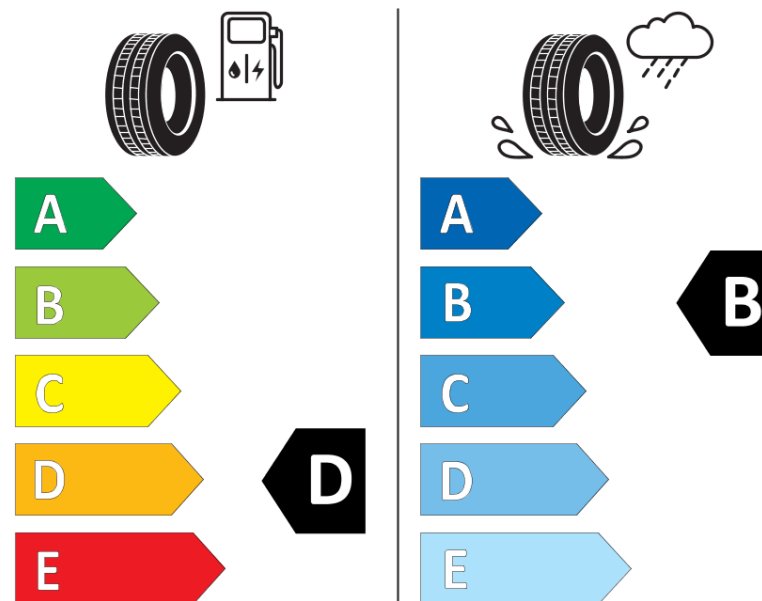

Fiche d'Information sur le Produit

Règlementation déléguée (UE) 2020/740

Marque	MICHELIN
Désignation commerciale	ALPIN 5
Identifiant	881384
Dimension	225/55R16
Indice de charge	95
Indice de vitesse	V
Classe d'efficacité en carburant	D
Classe d'adhérence sur sol mouillé	B
Classe de bruit de roulement externe	A
Valeur de bruit de roulement externe	68 dB
Pneu neige	Oui
Pneu glace	Non
Date de début de production	14/13
Date de fin de production	
Version de charge	SL
Information additionnelle	225/55 R16 95V TL ALPIN 5 ZP MI

MICHELIN

881384

225/55R16 95 V

C1

2020/740