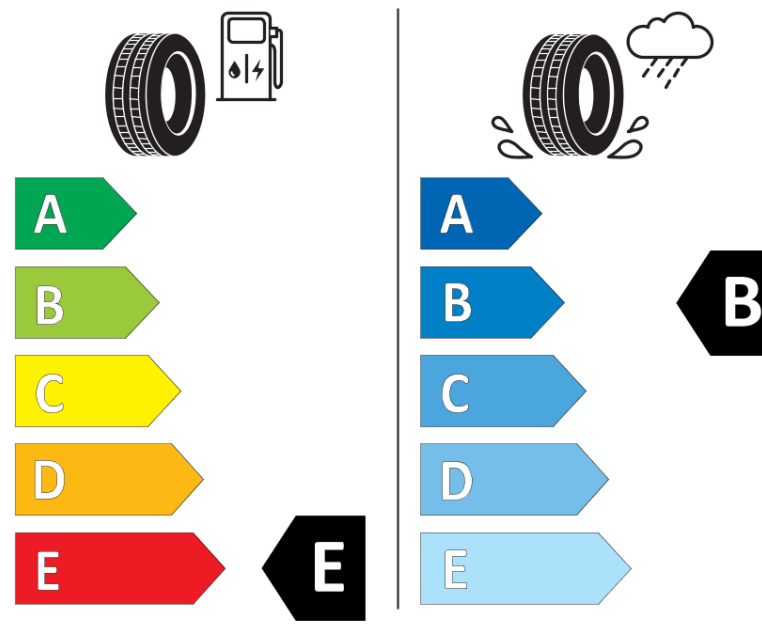

Fiche d'Information sur le Produit

Règlementation déléguée (UE) 2020/740

Marque	BFGOODRICH
Désignation commerciale	ACTIVAN WINTER
Identifiant	882764
Dimension	195/60R16C
Indice de charge	99
Indice de capacité de charge pour montage jumelé	97
Indice de vitesse	T
Classe d'efficacité en carburant	E
Classe d'adhérence sur sol mouillé	B
Classe de bruit de roulement externe	B
Valeur de bruit de roulement externe	71 dB
Pneu neige	Oui
Date de début de production	45/12
Date de fin de production	
Information additionnelle	195/60 R 16C 99/97T TL ACTIVAN WINTER GO
Indice de capacité de charge additionnel en monte simple	
Indice de capacité de charge additionnel en montage jumelé	
Indice de vitesse additionnel	

ENERG

BFGOODRICH

882764

195/60R16C 99/97 T

C2

2020/740