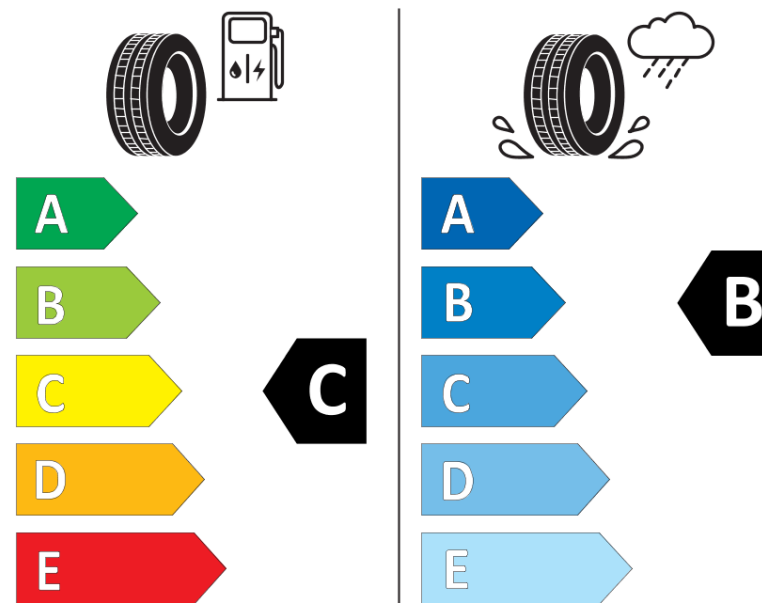

Fiche d'Information sur le Produit

Règlementation déléguée (UE) 2020/740

Marque	BFGOODRICH
Désignation commerciale	ACTIVAN WINTER
Identifiant	883683
Dimension	225/70R15C
Indice de charge	112
Indice de capacité de charge pour montage jumelé	110
Indice de vitesse	R
Classe d'efficacité en carburant	C
Classe d'adhérence sur sol mouillé	B
Classe de bruit de roulement externe	B
Valeur de bruit de roulement externe	71 dB
Pneu neige	Oui
Date de début de production	08/06
Date de fin de production	
Information additionnelle	225/70 R 15C 112/110R TL ACTIVAN WINTER GO
Indice de capacité de charge additionnel en monte simple	
Indice de capacité de charge additionnel en montage jumelé	
Indice de vitesse additionnel	

ENERG

BFGOODRICH

883683

225/70R15C 112/110 R

C2

2020/740