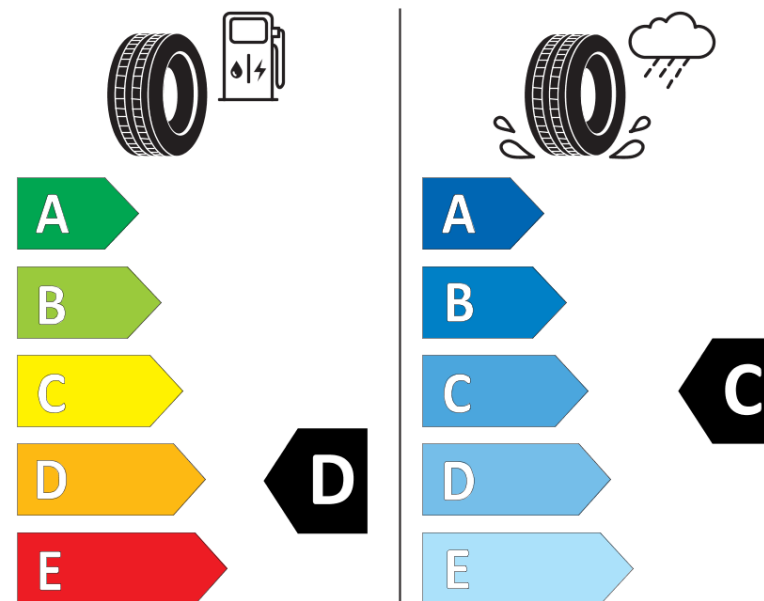

### Fiche d'Information sur le Produit

Règlementation déléguée (UE) 2020/740

Marque	<b>KORMORAN</b>
Désignation commerciale	<b>SNOW</b>
Identifiant	<b>887298</b>
Dimension	<b>205/65R15</b>
Indice de charge	<b>94</b>
Indice de vitesse	<b>T</b>
Classe d'efficacité en carburant	<b>D</b>
Classe d'adhérence sur sol mouillé	<b>C</b>
Classe de bruit de roulement externe	<b>B</b>
Valeur de bruit de roulement externe	<b>72 dB</b>
Pneu neige	<b>Oui</b>
Pneu glace	<b>Non</b>
Date de début de production	<b>42/16</b>
Date de fin de production	
Version de charge	<b>SL</b>
Information additionnelle	<b>205/65 R15 94T TL SNOW KO</b>

# ENERG

**KORMORAN**

887298

205/65R15 94 T

C1

2020/740