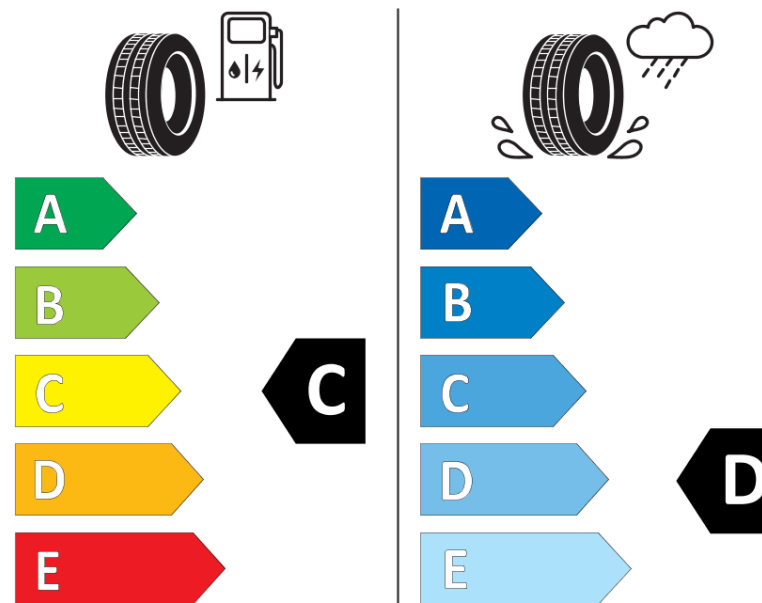

Fiche d'Information sur le Produit

Règlementation déléguée (UE) 2020/740

Marque	STRRIA
Désignation commerciale	ALL SEASON SUV
Identifiant	887786
Dimension	225/55R18
Indice de charge	98
Indice de vitesse	V
Classe d'efficacité en carburant	C
Classe d'adhérence sur sol mouillé	D
Classe de bruit de roulement externe	A
Valeur de bruit de roulement externe	68 dB
Pneu neige	Oui
Pneu glace	Non
Date de début de production	22/19
Date de fin de production	
Version de charge	SL
Information additionnelle	225/55 R18 98V TL ALL SEASON SUV S4

STRRIA

887786

225/55R18 98 V

C1

2020/740