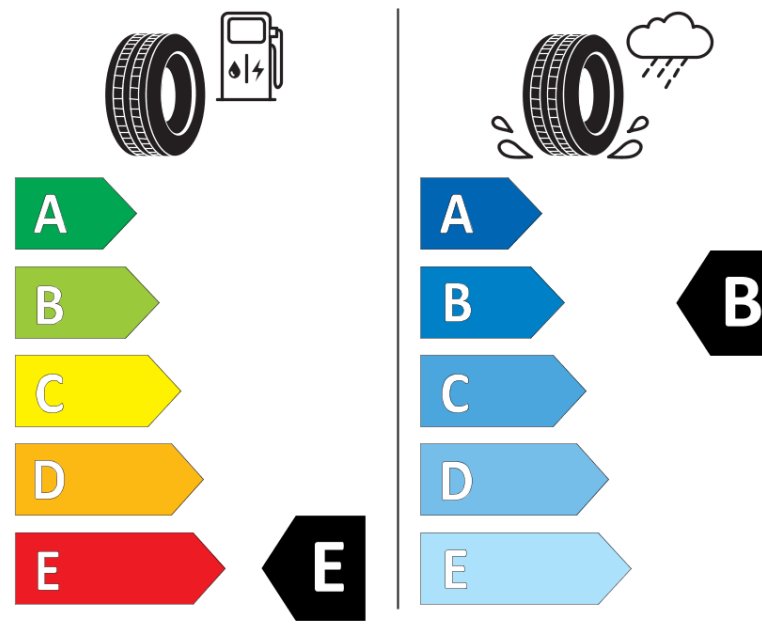

## Fiche d'Information sur le Produit

Règlementation déléguée (UE) 2020/740

Marque	<b>BFGOODRICH</b>
Désignation commerciale	<b>ALL-TERRAIN T/A KO2</b>
Identifiant	<b>893522</b>
Dimension	<b>LT245/75R17</b>
Indice de charge	<b>121</b>
Indice de capacité de charge pour montage jumelé	<b>118</b>
Indice de vitesse	<b>S</b>
Classe d'efficacité en carburant	<b>E</b>
Classe d'adhérence sur sol mouillé	<b>B</b>
Classe de bruit de roulement externe	<b>B</b>
Valeur de bruit de roulement externe	<b>74 dB</b>
Pneu neige	<b>Oui</b>
Date de début de production	<b>42/11</b>
Date de fin de production	
Information additionnelle	<b>LT245/75R17 121/118S TL ALL-TERRAIN T/A KO2 LRE RWL GO</b>

Indice de capacité de charge additionnel en monte simple

Indice de capacité de charge additionnel en montage jumelé

Indice de vitesse additionnel

# ENERG

**BFGOODRICH**

893522

**LT245/75R17 121/118 S**

**C2**

2020/740