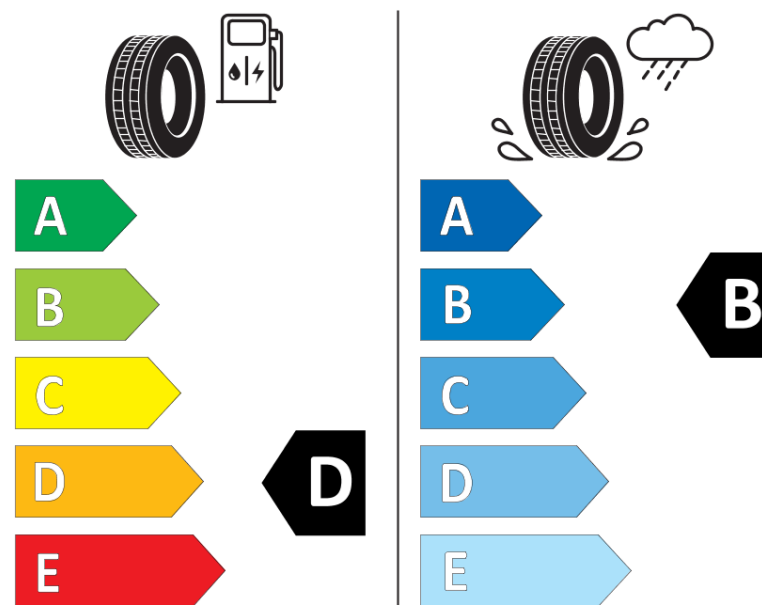

## Fiche d'Information sur le Produit

Règlementation déléguée (UE) 2020/740

Marque	<b>KLEBER</b>
Désignation commerciale	<b>QUADRAXER 3</b>
Identifiant	<b>893803</b>
Dimension	<b>195/55R15</b>
Indice de charge	<b>85</b>
Indice de vitesse	<b>H</b>
Classe d'efficacité en carburant	<b>D</b>
Classe d'adhérence sur sol mouillé	<b>B</b>
Classe de bruit de roulement externe	<b>A</b>
Valeur de bruit de roulement externe	<b>69 dB</b>
Pneu neige	<b>Oui</b>
Pneu glace	<b>Non</b>
Date de début de production	<b>48/20</b>
Date de fin de production	
Version de charge	<b>SL</b>
Information additionnelle	<b>195/55 R15 85H TL QUADRAXER 3 KL</b>

# ENERG

**KLEBER**

893803

195/55R15 85 H

C1

2020/740