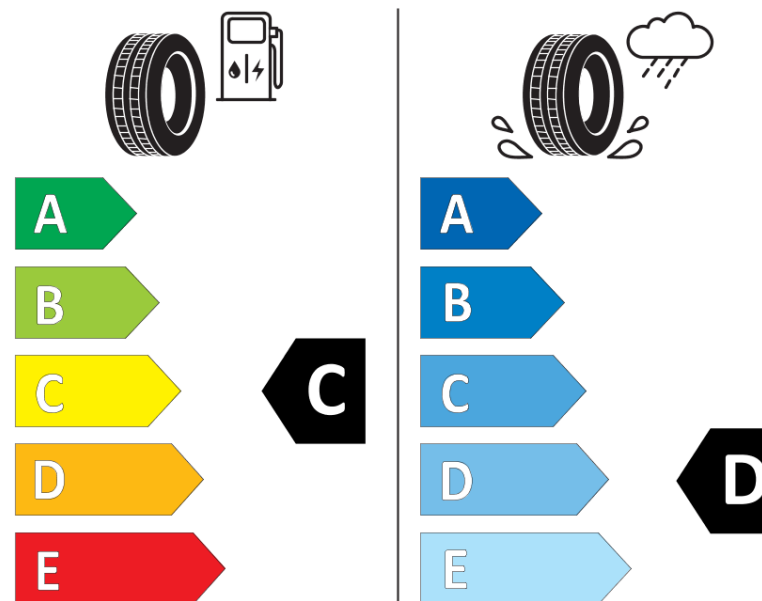

Fiche d'Information sur le Produit

Règlementation déléguée (UE) 2020/740

Marque	MICHELIN
Désignation commerciale	PILOT ALPIN PA4
Identifiant	898062
Dimension	305/35R20
Indice de charge	107
Indice de vitesse	V
Classe d'efficacité en carburant	C
Classe d'adhérence sur sol mouillé	D
Classe de bruit de roulement externe	A
Valeur de bruit de roulement externe	72 dB
Pneu neige	Oui
Pneu glace	Non
Date de début de production	52/21
Date de fin de production	
Version de charge	XL
Information additionnelle	305/35 R20 107V XL TL PILOT ALPIN PA4 MI

ENERG

MICHELIN

898062

305/35R20 107 V XL

C1

2020/740