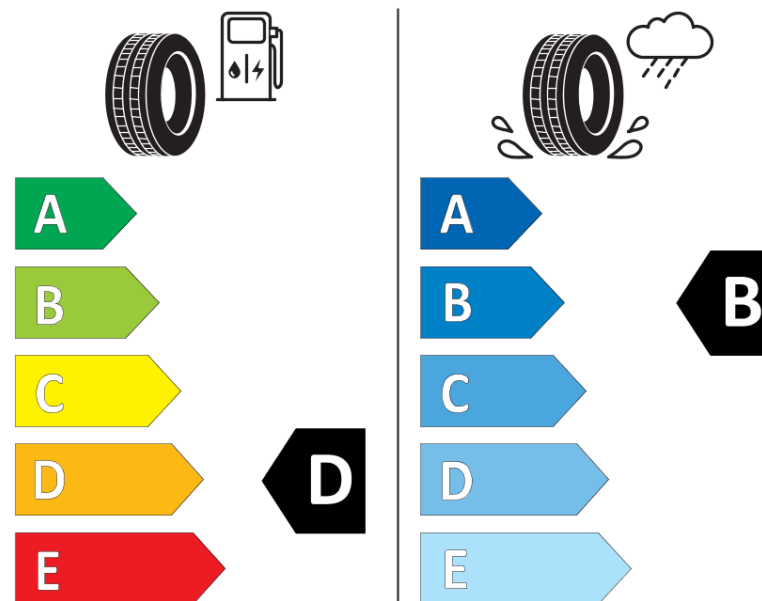

Fiche d'Information sur le Produit

Règlementation déléguée (UE) 2020/740

Marque	MICHELIN
Désignation commerciale	PILOT SPORT S 5
Identifiant	905471
Dimension	275/35R21
Indice de charge	99
Indice de vitesse	Y
Classe d'efficacité en carburant	D
Classe d'adhérence sur sol mouillé	B
Classe de bruit de roulement externe	B
Valeur de bruit de roulement externe	71 dB
Pneu neige	Non
Pneu glace	Non
Date de début de production	40/21
Date de fin de production	
Version de charge	SL
Information additionnelle	275/35 R21 99Y TL PILOT SPORT S 5 MI

MICHELIN

905471

275/35R21 99 Y

C1

2020/740