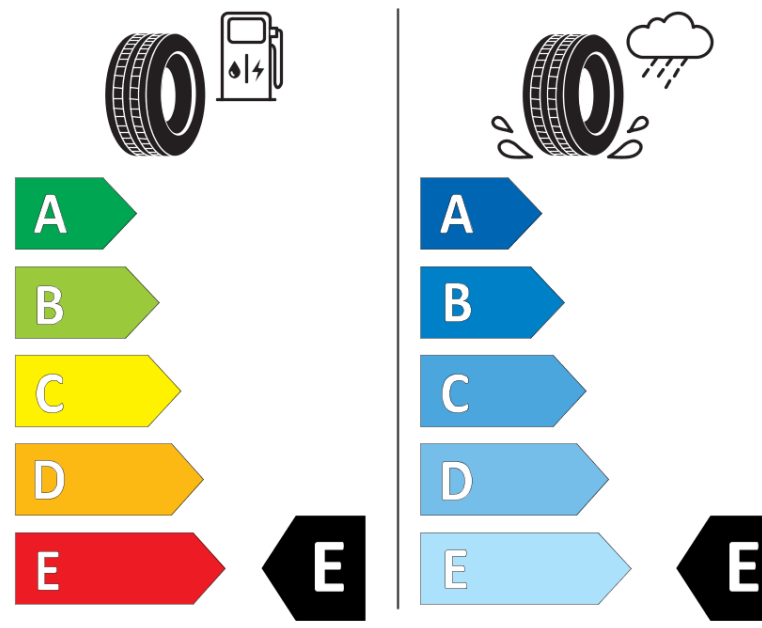

## Fiche d'Information sur le Produit

Règlementation déléguée (UE) 2020/740

Marque	<b>BFGOODRICH</b>
Désignation commerciale	<b>TRAIL-TERRAIN T/A</b>
Identifiant	<b>907840</b>
Dimension	<b>255/65R17</b>
Indice de charge	<b>110</b>
Indice de vitesse	<b>T</b>
Classe d'efficacité en carburant	<b>E</b>
Classe d'adhérence sur sol mouillé	<b>E</b>
Classe de bruit de roulement externe	<b>B</b>
Valeur de bruit de roulement externe	<b>72 dB</b>
Pneu neige	<b>Oui</b>
Pneu glace	<b>Non</b>
Date de début de production	<b>17/20</b>
Date de fin de production	
Version de charge	<b>SL</b>
Information additionnelle	<b>255/65R17 110T TL TRAIL-TERRAIN T/A ORWL GO</b>

# ENERG

**BFGoodrich**

907840

255/65R17 110 T

C1

2020/740