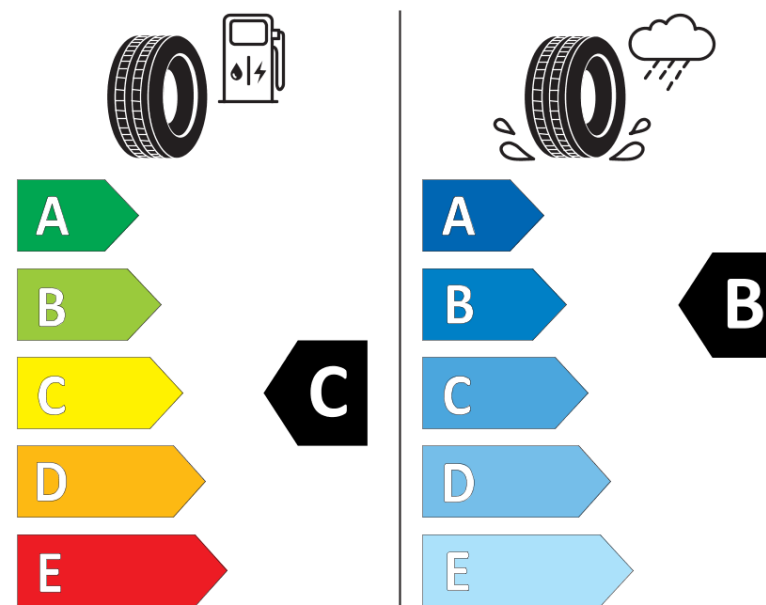

## Fiche d'Information sur le Produit

Règlementation déléguée (UE) 2020/740

Marque	<b>KLEBER</b>
Désignation commerciale	<b>KRISALP HP3 SUV</b>
Identifiant	<b>908703</b>
Dimension	<b>215/65R16</b>
Indice de charge	<b>98</b>
Indice de vitesse	<b>H</b>
Classe d'efficacité en carburant	<b>C</b>
Classe d'adhérence sur sol mouillé	<b>B</b>
Classe de bruit de roulement externe	<b>A</b>
Valeur de bruit de roulement externe	<b>69 dB</b>
Pneu neige	<b>Oui</b>
Pneu glace	<b>Non</b>
Date de début de production	<b>06/20</b>
Date de fin de production	
Version de charge	<b>SL</b>
Information additionnelle	<b>215/65 R16 98H TL KRISALP HP3 SUV KL</b>

**KLEBER**

908703

215/65R16 98 H

C1

2020/740