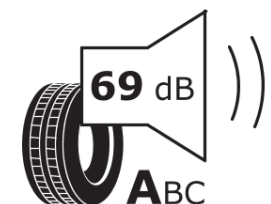

## Fiche d'Information sur le Produit

Règlementation déléguée (UE) 2020/740

Marque	<b>KLEBER</b>
Désignation commerciale	<b>KRISALP HP3 SUV</b>
Identifiant	<b>908703</b>
Dimension	<b>215/65R16</b>
Indice de charge	<b>98</b>
Indice de vitesse	<b>H</b>
Classe d'efficacité en carburant	<b>C</b>
Classe d'adhérence sur sol mouillé	<b>B</b>
Classe de bruit de roulement externe	<b>A</b>
Valeur de bruit de roulement externe	<b>69 dB</b>
Pneu neige	<b>Oui</b>
Pneu glace	<b>Non</b>
Date de début de production	<b>06/20</b>
Date de fin de production	
Version de charge	<b>SL</b>
Information additionnelle	<b>215/65 R16 98H TL KRISALP HP3 SUV KL</b>

**KLEBER**

908703

215/65R16 98 H

C1

2020/740