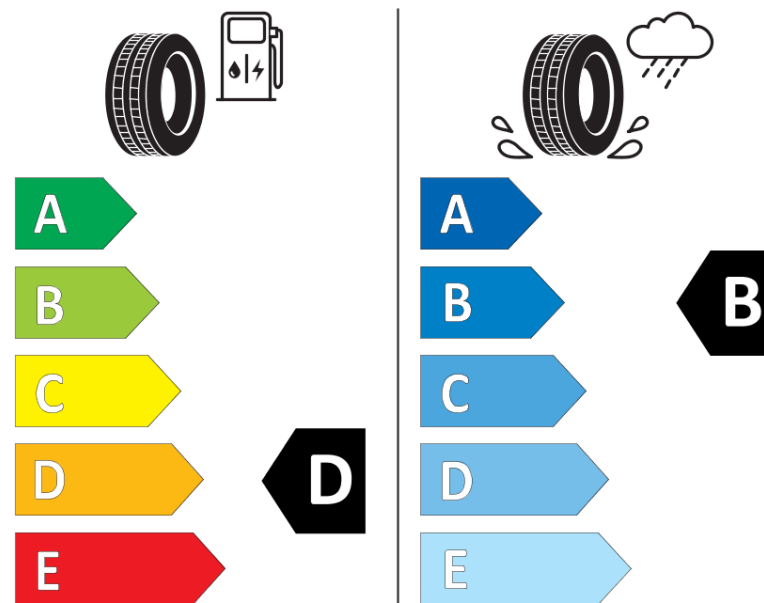

Fiche d'Information sur le Produit

Règlementation déléguée (UE) 2020/740

Marque	MICHELIN
Désignation commerciale	PILOT SUPER SPORT MO
Identifiant	917892
Dimension	265/35ZR19
Indice de charge	98
Indice de vitesse	(Y)
Classe d'efficacité en carburant	D
Classe d'adhérence sur sol mouillé	B
Classe de bruit de roulement externe	B
Valeur de bruit de roulement externe	71 dB
Pneu neige	Non
Pneu glace	Non
Date de début de production	51/07
Date de fin de production	
Version de charge	XL
Information additionnelle	265/35 ZR19 (98Y) XL TL PILOT SUPER SPORT MO MI

MICHELIN

917892

265/35ZR19 (98Y) XL

C1

2020/740