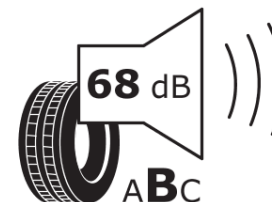

ENERG

TAURUS

920261

175/65R13 80 T

C1