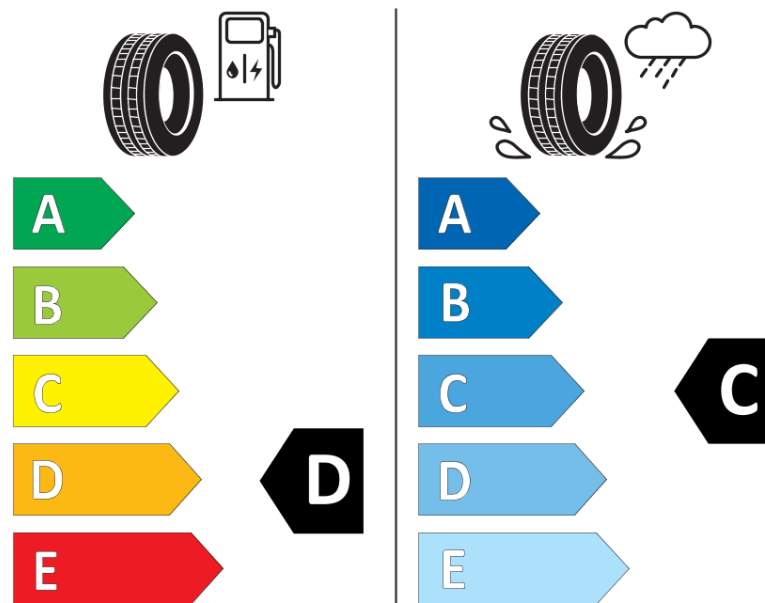

Fiche d'Information sur le Produit

Règlementation déléguée (UE) 2020/740

Marque	TAURUS
Désignation commerciale	TOURING
Identifiant	920261
Dimension	175/65R13
Indice de charge	80
Indice de vitesse	T
Classe d'efficacité en carburant	D
Classe d'adhérence sur sol mouillé	C
Classe de bruit de roulement externe	B
Valeur de bruit de roulement externe	68 dB
Pneu neige	Non
Pneu glace	Non
Date de début de production	38/16
Date de fin de production	
Version de charge	SL
Information additionnelle	175/65 R13 80T TL TOURING TA

ENERG

TAURUS

920261

175/65R13 80 T

C1

2020/740