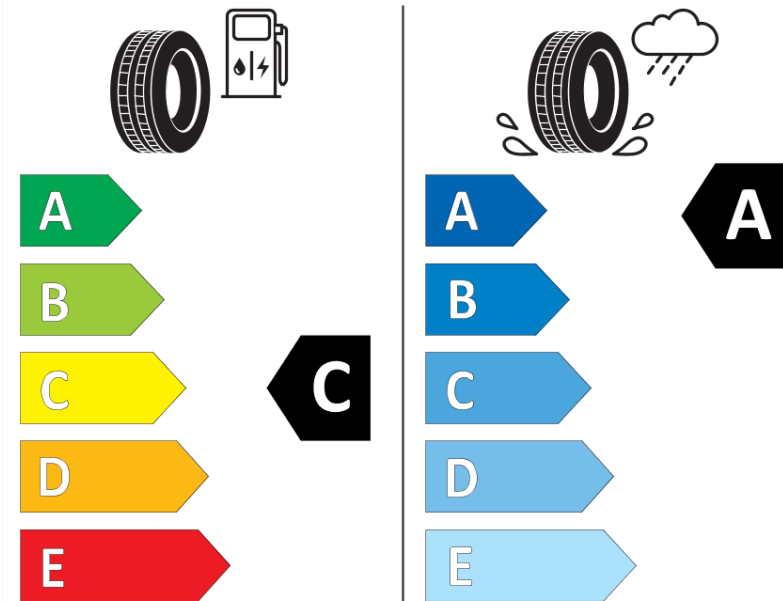

## Fiche d'Information sur le Produit

Règlementation déléguée (UE) 2020/740

Marque	<b>MICHELIN</b>
Désignation commerciale	<b>PRIMACY 4</b>
Identifiant	<b>920579</b>
Dimension	<b>205/55R16</b>
Indice de charge	<b>94</b>
Indice de vitesse	<b>H</b>
Classe d'efficacité en carburant	<b>C</b>
Classe d'adhérence sur sol mouillé	<b>A</b>
Classe de bruit de roulement externe	<b>B</b>
Valeur de bruit de roulement externe	<b>70 dB</b>
Pneu neige	<b>Non</b>
Pneu glace	<b>Non</b>
Date de début de production	<b>02/19</b>
Date de fin de production	
Version de charge	<b>XL</b>
Information additionnelle	<b>205/55 R16 94H XL TL PRIMACY 4 MI</b>

# ENERG

**MICHELIN**

920579

205/55R16 94 H

C1

2020/740