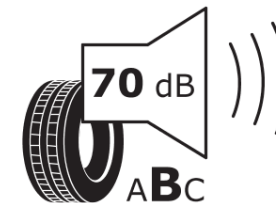

## Fiche d'Information sur le Produit

Règlementation déléguée (UE) 2020/740

Marque	<b>MICHELIN</b>
Désignation commerciale	<b>PRIMACY 4</b>
Identifiant	<b>920579</b>
Dimension	<b>205/55R16</b>
Indice de charge	<b>94</b>
Indice de vitesse	<b>H</b>
Classe d'efficacité en carburant	<b>C</b>
Classe d'adhérence sur sol mouillé	<b>A</b>
Classe de bruit de roulement externe	<b>B</b>
Valeur de bruit de roulement externe	<b>70 dB</b>
Pneu neige	<b>Non</b>
Pneu glace	<b>Non</b>
Date de début de production	<b>02/19</b>
Date de fin de production	
Version de charge	<b>XL</b>
Information additionnelle	<b>205/55 R16 94H XL TL PRIMACY 4 MI</b>

# ENERG

**MICHELIN**

920579

205/55R16 94 H

C1

2020/740