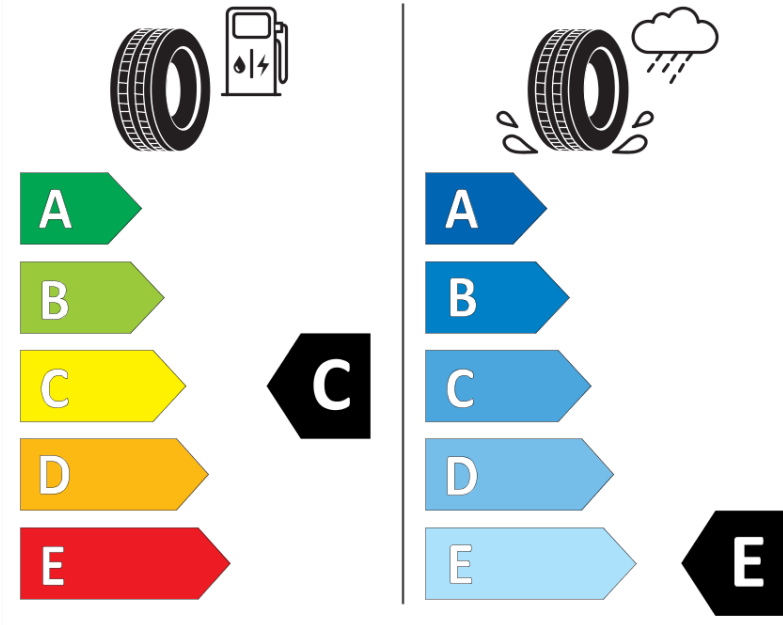

Fiche d'Information sur le Produit

Règlementation déléguée (UE) 2020/740

Marque	MICHELIN
Désignation commerciale	X-ICE SNOW
Identifiant	920580
Dimension	195/60R15
Indice de charge	92
Indice de vitesse	H
Classe d'efficacité en carburant	C
Classe d'adhérence sur sol mouillé	E
Classe de bruit de roulement externe	A
Valeur de bruit de roulement externe	69 dB
Pneu neige	Oui
Pneu glace	Oui *
Date de début de production	03/19
Date de fin de production	
Version de charge	XL
Information additionnelle	195/60 R15 92H XL TL X-ICE SNOW MI

* Ice tyres are specifically designed for road surfaces covered with ice and compact snow and should only be used in very severe climate conditions. Using ice tyres in less severe climate conditions could result in sub-optimal performance, in particular for wet grip, handling and wear.

ENERG

MICHELIN

920580

195/60R15 92 H

C1

2020/740