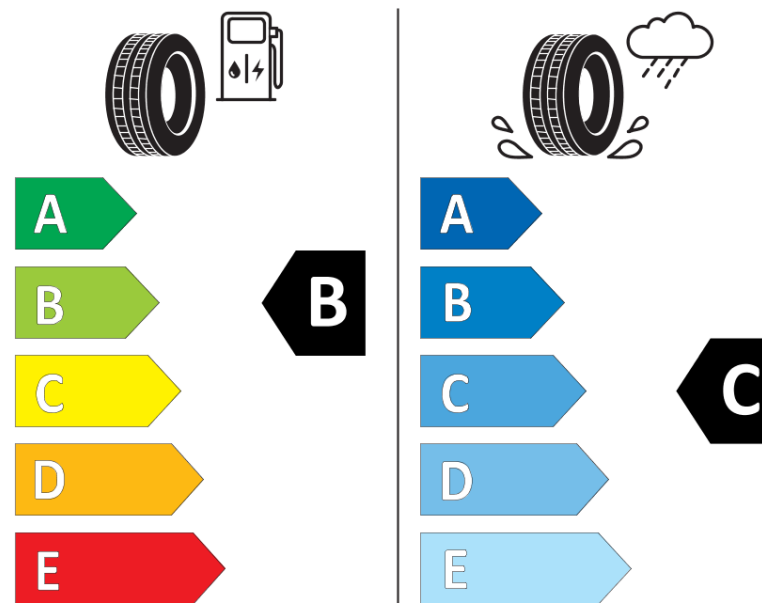

Fiche d'Information sur le Produit

Règlementation déléguée (UE) 2020/740

Marque	MICHELIN
Désignation commerciale	PILOT ALPIN 5 SUV AO
Identifiant	920905
Dimension	235/55R19
Indice de charge	105
Indice de vitesse	H
Classe d'efficacité en carburant	B
Classe d'adhérence sur sol mouillé	C
Classe de bruit de roulement externe	B
Valeur de bruit de roulement externe	70 dB
Pneu neige	Oui
Pneu glace	Non
Date de début de production	22/22
Date de fin de production	
Version de charge	XL
Information additionnelle	235/55 R19 105H XL TL PILOT ALPIN 5 SUV AO MI

MICHELIN

920905

235/55R19 105 H XL

C1

2020/740