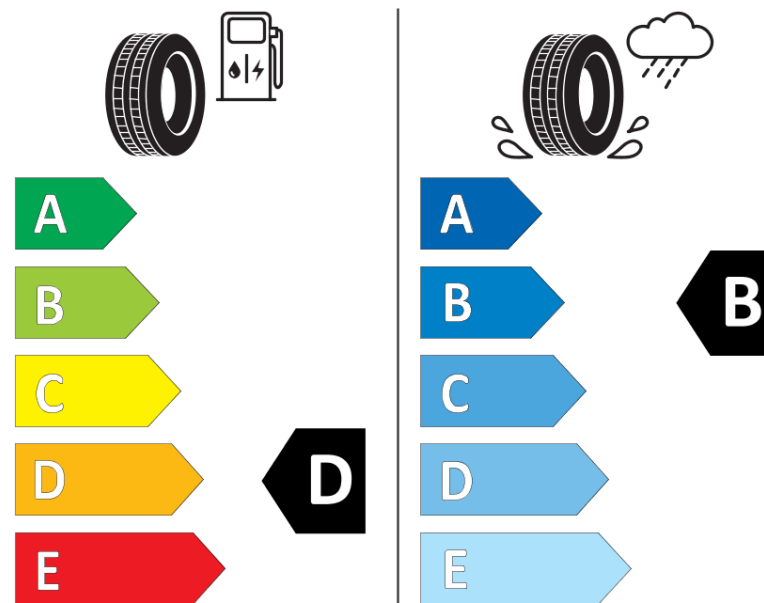

## Fiche d'Information sur le Produit

Règlementation déléguée (UE) 2020/740

Marque	<b>MICHELIN</b>
Désignation commerciale	<b>ALPIN 6</b>
Identifiant	<b>921900</b>
Dimension	<b>215/40R17</b>
Indice de charge	<b>87</b>
Indice de vitesse	<b>V</b>
Classe d'efficacité en carburant	<b>D</b>
Classe d'adhérence sur sol mouillé	<b>B</b>
Classe de bruit de roulement externe	<b>A</b>
Valeur de bruit de roulement externe	<b>69 dB</b>
Pneu neige	<b>Oui</b>
Pneu glace	<b>Non</b>
Date de début de production	<b>12/17</b>
Date de fin de production	
Version de charge	<b>XL</b>
Information additionnelle	<b>215/40 R17 87V XL TL ALPIN 6 MI</b>

**MICHELIN**

921900

215/40R17 87 V

C1

2020/740