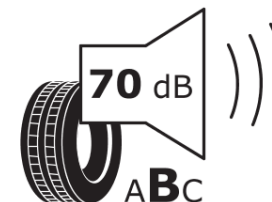

MICHELIN

923471

255/45ZR17 (98Y)

C1