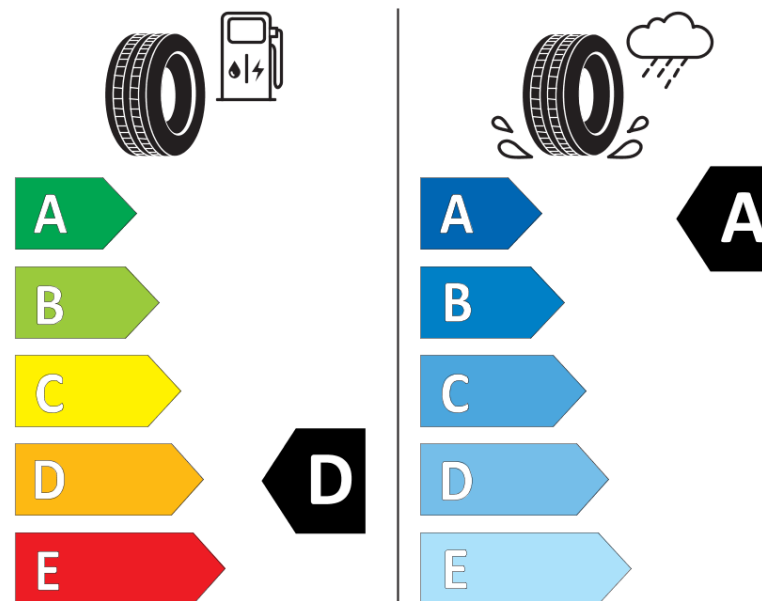

MICHELIN

923471

255/45ZR17 (98Y)

C1