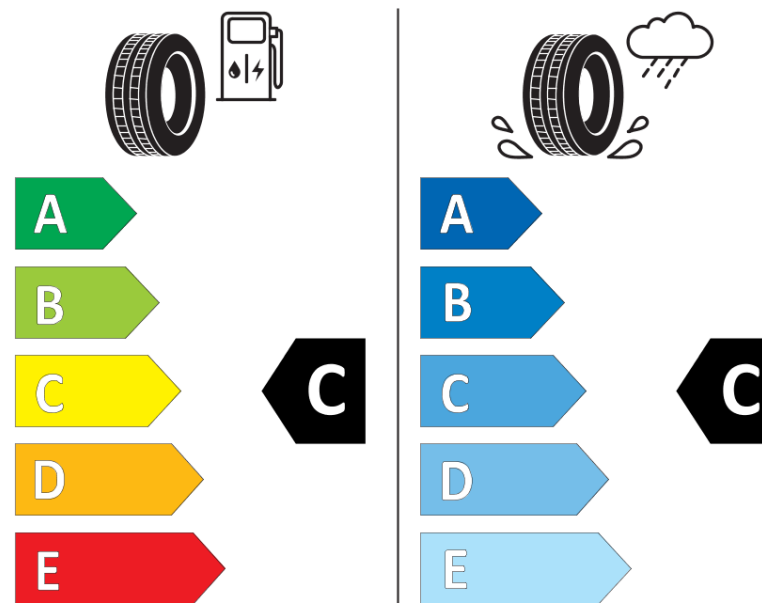

Fiche d'Information sur le Produit

Règlementation déléguée (UE) 2020/740

Marque	TAURUS
Désignation commerciale	SUV WINTER
Identifiant	923790
Dimension	265/60R18
Indice de charge	114
Indice de vitesse	H
Classe d'efficacité en carburant	C
Classe d'adhérence sur sol mouillé	C
Classe de bruit de roulement externe	B
Valeur de bruit de roulement externe	73 dB
Pneu neige	Oui
Pneu glace	Non
Date de début de production	30/18
Date de fin de production	
Version de charge	XL
Information additionnelle	265/60 R18 114H XL TL SUV WINTER TA

TAURUS

923790

265/60R18 114 H

C1

2020/740