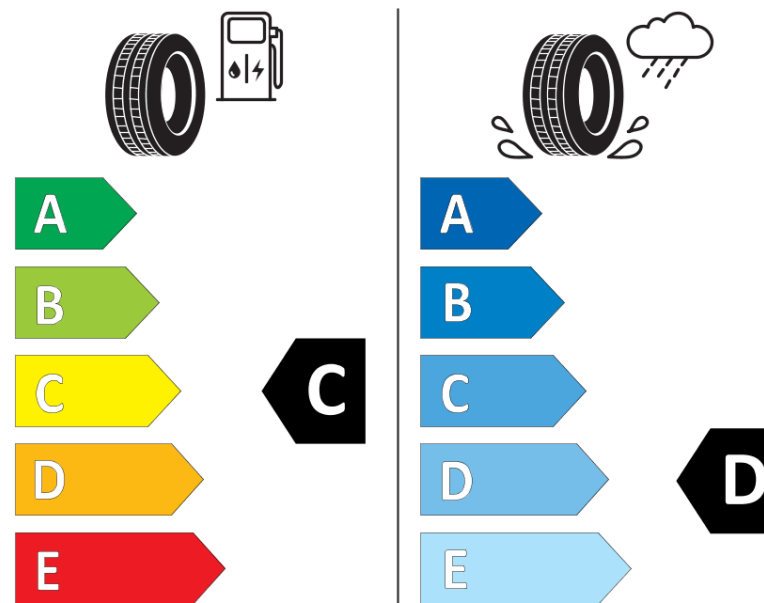

### Fiche d'Information sur le Produit

Règlementation déléguée (UE) 2020/740

Marque	<b>KORMORAN</b>
Désignation commerciale	<b>ALL SEASON SUV</b>
Identifiant	<b>926730</b>
Dimension	<b>235/65R17</b>
Indice de charge	<b>108</b>
Indice de vitesse	<b>V</b>
Classe d'efficacité en carburant	<b>C</b>
Classe d'adhérence sur sol mouillé	<b>D</b>
Classe de bruit de roulement externe	<b>A</b>
Valeur de bruit de roulement externe	<b>68 dB</b>
Pneu neige	<b>Oui</b>
Pneu glace	<b>Non</b>
Date de début de production	<b>22/19</b>
Date de fin de production	
Version de charge	<b>XL</b>
Information additionnelle	<b>235/65 R17 108V XL TL ALL SEASON SUV KO</b>

**KORMORAN**

926730

235/65R17 108 V

C1

2020/740