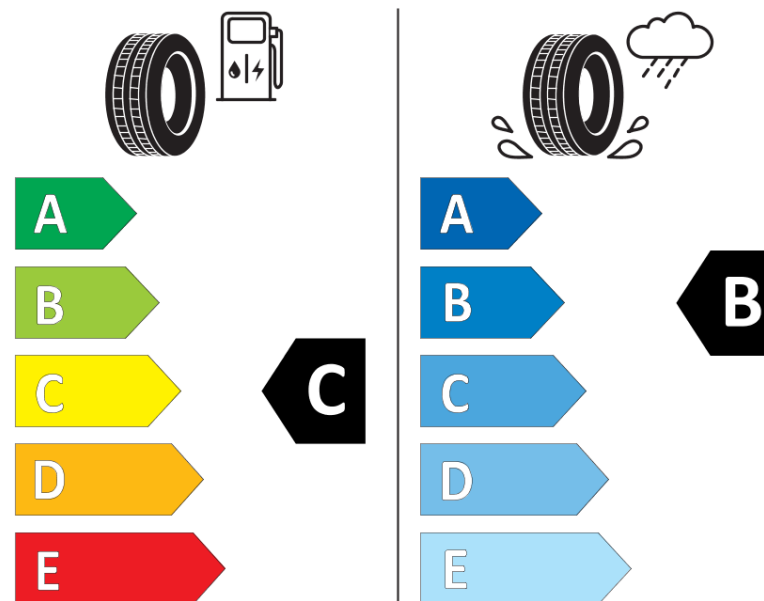

## Fiche d'Information sur le Produit

Règlementation déléguée (UE) 2020/740

Marque	<b>KLEBER</b>
Désignation commerciale	<b>KRISALP HP3 SUV</b>
Identifiant	<b>930858</b>
Dimension	<b>225/60R17</b>
Indice de charge	<b>99</b>
Indice de vitesse	<b>H</b>
Classe d'efficacité en carburant	<b>C</b>
Classe d'adhérence sur sol mouillé	<b>B</b>
Classe de bruit de roulement externe	<b>A</b>
Valeur de bruit de roulement externe	<b>69 dB</b>
Pneu neige	<b>Oui</b>
Pneu glace	<b>Non</b>
Date de début de production	<b>06/20</b>
Date de fin de production	
Version de charge	<b>SL</b>
Information additionnelle	<b>225/60 R17 99H TL KRISALP HP3 SUV KL</b>

**KLEBER**

930858

225/60R17 99 H

C1

2020/740