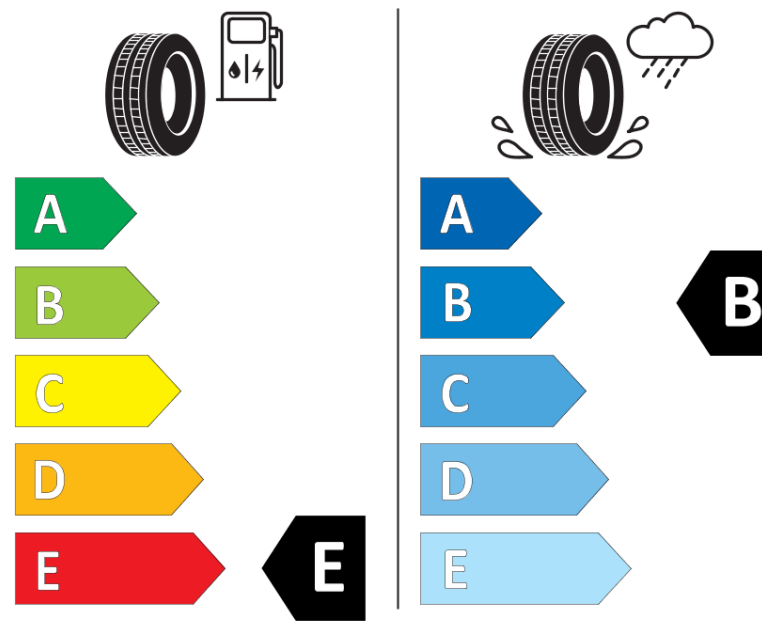

## Fiche d'Information sur le Produit

Règlementation déléguée (UE) 2020/740

Marque	<b>BFGOODRICH</b>
Désignation commerciale	<b>ALL-TERRAIN T/A KO2</b>
Identifiant	<b>932443</b>
Dimension	<b>LT235/60R18</b>
Indice de charge	<b>108</b>
Indice de capacité de charge pour montage jumelé	<b>104</b>
Indice de vitesse	<b>R</b>
Classe d'efficacité en carburant	<b>E</b>
Classe d'adhérence sur sol mouillé	<b>B</b>
Classe de bruit de roulement externe	<b>B</b>
Valeur de bruit de roulement externe	<b>75 dB</b>
Pneu neige	<b>Oui</b>
Date de début de production	<b>23/15</b>
Date de fin de production	
Information additionnelle	<b>LT235/60R18 108/104R TL ALL-TERRAIN T/A KO2 LRD RBL GO</b>

Indice de capacité de charge additionnel en monte simple

Indice de capacité de charge additionnel en montage jumelé

Indice de vitesse additionnel

# ENERG

**BFGOODRICH**

932443

LT235/60R18 108/104 R

C2

2020/740