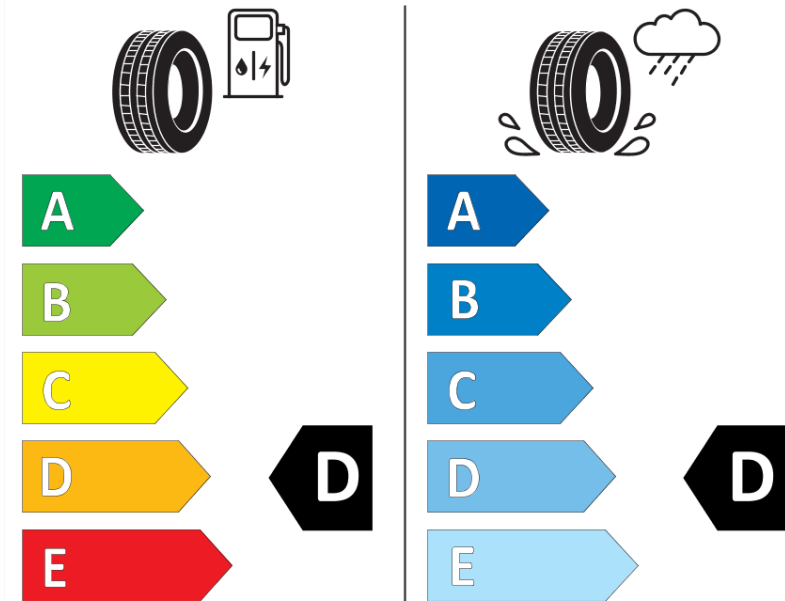

Fiche d'Information sur le Produit

Règlementation déléguée (UE) 2020/740

Marque	MICHELIN
Désignation commerciale	PILOT SPORT CUP 2 K2
Identifiant	933051
Dimension	245/35ZR20
Indice de charge	95
Indice de vitesse	(Y)
Classe d'efficacité en carburant	D
Classe d'adhérence sur sol mouillé	D
Classe de bruit de roulement externe	B
Valeur de bruit de roulement externe	71 dB
Pneu neige	Non
Pneu glace	Non
Date de début de production	37/16
Date de fin de production	
Version de charge	XL
Information additionnelle	245/35 ZR20 (95Y) XL TL PILOT SPORT CUP 2 K2 MI

ENERG

MICHELIN

933051

245/35ZR20 (95Y) XL

C1