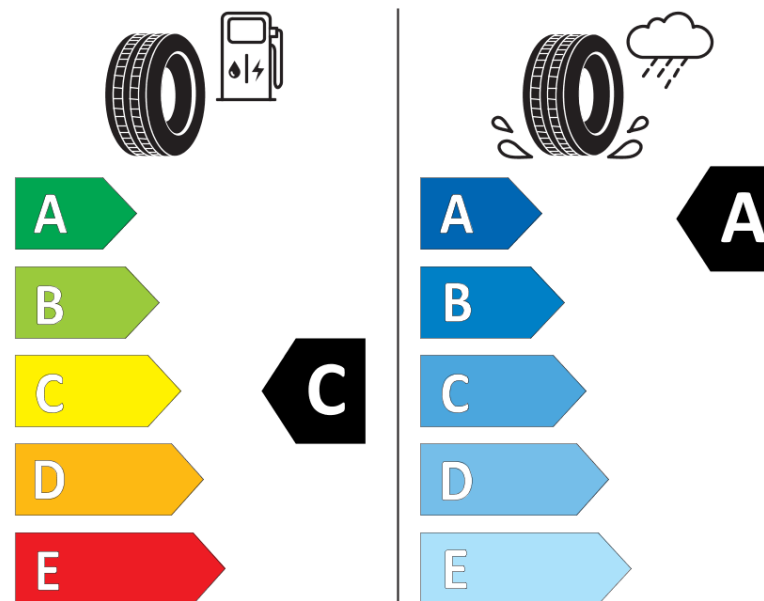

Fiche d'Information sur le Produit

Règlementation déléguée (UE) 2020/740

Marque	MICHELIN
Désignation commerciale	PILOT SPORT 4 MO
Identifiant	935882
Dimension	225/45R18
Indice de charge	95
Indice de vitesse	W
Classe d'efficacité en carburant	C
Classe d'adhérence sur sol mouillé	A
Classe de bruit de roulement externe	B
Valeur de bruit de roulement externe	71 dB
Pneu neige	Non
Pneu glace	Non
Date de début de production	11/18
Date de fin de production	
Version de charge	XL
Information additionnelle	225/45 R18 95W XL TL PILOT SPORT 4 MO MI

MICHELIN

935882

225/45R18 95 W

C1

2020/740