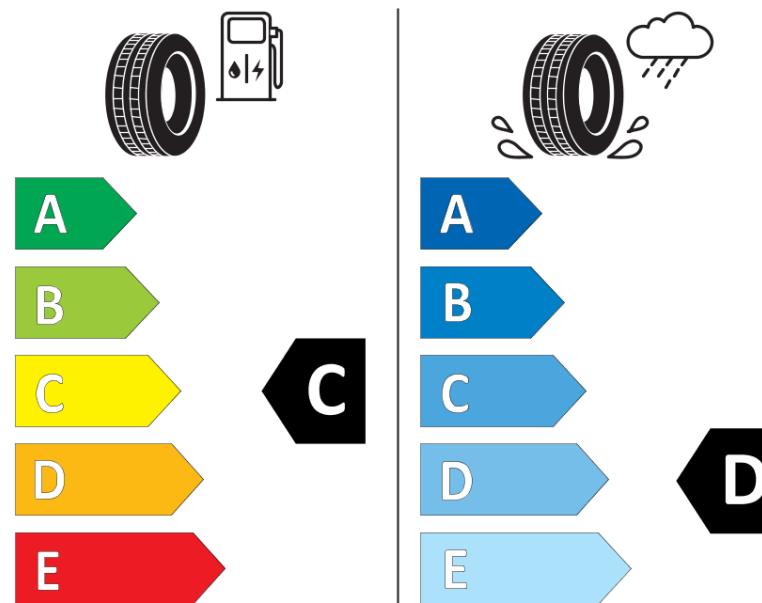

### Fiche d'Information sur le Produit

Règlementation déléguée (UE) 2020/740

Marque	<b>KORMORAN</b>
Désignation commerciale	<b>ALL SEASON SUV</b>
Identifiant	<b>938122</b>
Dimension	<b>215/60R17</b>
Indice de charge	<b>96</b>
Indice de vitesse	<b>H</b>
Classe d'efficacité en carburant	<b>C</b>
Classe d'adhérence sur sol mouillé	<b>D</b>
Classe de bruit de roulement externe	<b>A</b>
Valeur de bruit de roulement externe	<b>68 dB</b>
Pneu neige	<b>Oui</b>
Pneu glace	<b>Non</b>
Date de début de production	<b>22/19</b>
Date de fin de production	
Version de charge	<b>SL</b>
Information additionnelle	<b>215/60 R17 96H TL ALL SEASON SUV KO</b>

**KORMORAN**

938122

215/60R17 96 H

C1

2020/740