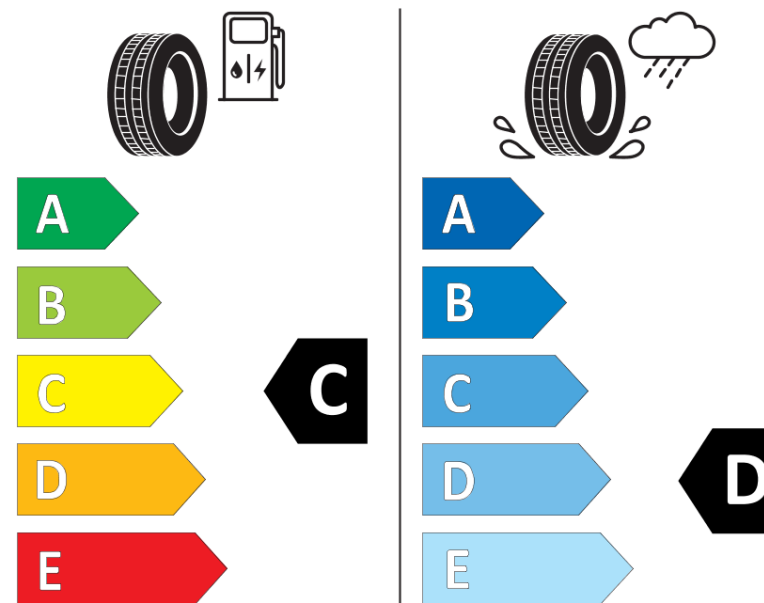

Fiche d'Information sur le Produit

Règlementation déléguée (UE) 2020/740

Marque	STRRIA
Désignation commerciale	ALL SEASON SUV
Identifiant	943221
Dimension	225/65R17
Indice de charge	102
Indice de vitesse	H
Classe d'efficacité en carburant	C
Classe d'adhérence sur sol mouillé	D
Classe de bruit de roulement externe	A
Valeur de bruit de roulement externe	68 dB
Pneu neige	Oui
Pneu glace	Non
Date de début de production	22/19
Date de fin de production	
Version de charge	SL
Information additionnelle	225/65 R17 102H TL ALL SEASON SUV S4

ENERG

STRRIA

943221

225/65R17 102 H

C1

2020/740