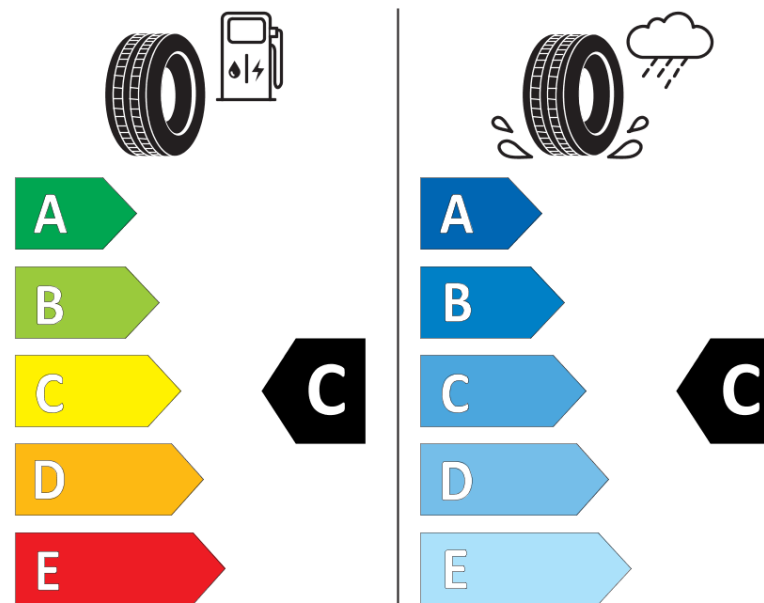

Fiche d'Information sur le Produit

Règlementation déléguée (UE) 2020/740

Marque	KORMORAN
Désignation commerciale	ROAD PERFORMANCE
Identifiant	945486
Dimension	215/60R16
Indice de charge	99
Indice de vitesse	V
Classe d'efficacité en carburant	C
Classe d'adhérence sur sol mouillé	C
Classe de bruit de roulement externe	B
Valeur de bruit de roulement externe	71 dB
Pneu neige	Non
Pneu glace	Non
Date de début de production	31/16
Date de fin de production	
Version de charge	XL
Information additionnelle	215/60 R16 99V XL TL ROAD PERFORMANCE KO

ENERG

KORMORAN

945486

215/60R16 99 V

C1