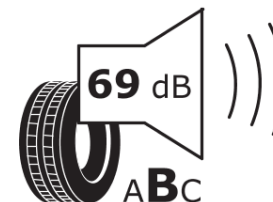

Fiche d'Information sur le Produit

Règlementation déléguée (UE) 2020/740

Marque	MICHELIN
Désignation commerciale	ALPIN 7
Identifiant	945827
Dimension	185/65R15
Indice de charge	92
Indice de vitesse	T
Classe d'efficacité en carburant	C
Classe d'adhérence sur sol mouillé	B
Classe de bruit de roulement externe	B
Valeur de bruit de roulement externe	69 dB
Pneu neige	Oui
Pneu glace	Non
Date de début de production	48/22
Date de fin de production	
Version de charge	XL
Information additionnelle	185/65R15 92T XL ALPIN 7 MI

ENERG

MICHELIN

945827

185/65R15 92 T XL

C1

2020/740