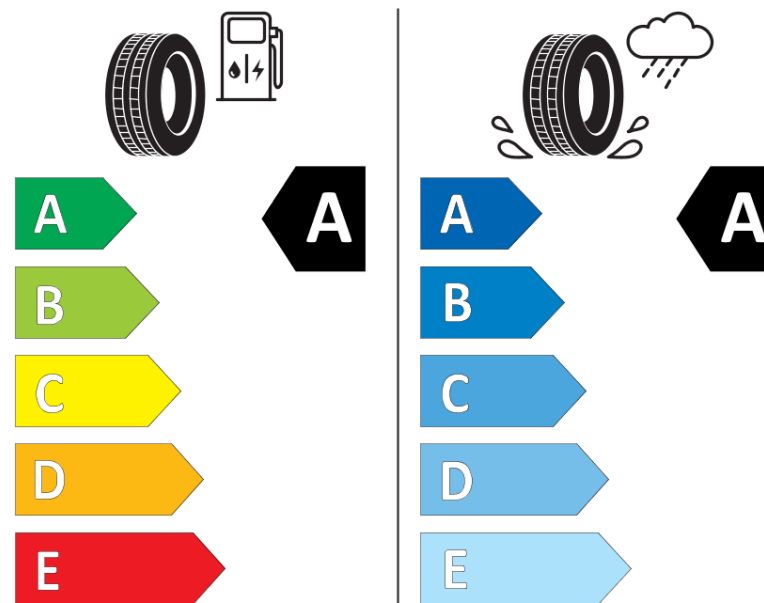

MICHELIN

946918

245/40R20 99 Y XL

C1