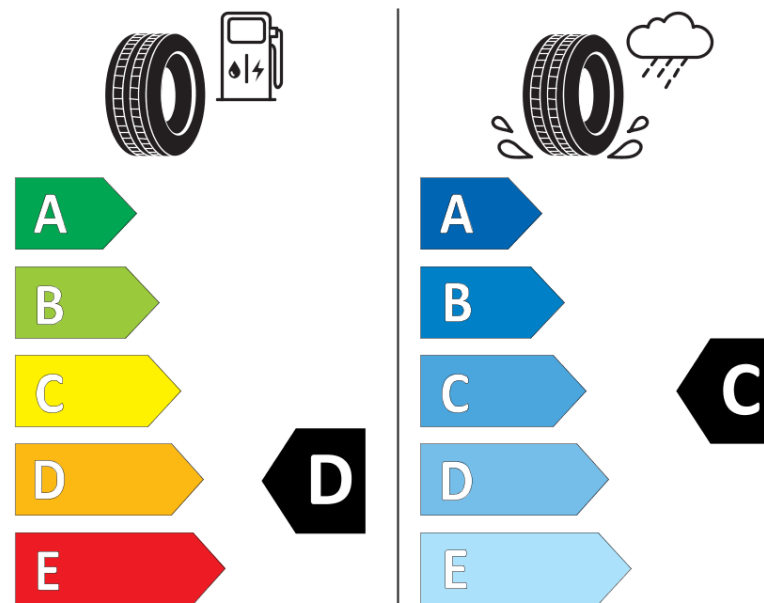

### Fiche d'Information sur le Produit

Règlementation déléguée (UE) 2020/740

Marque	<b>KORMORAN</b>
Désignation commerciale	<b>SNOW</b>
Identifiant	<b>957082</b>
Dimension	<b>195/65R15</b>
Indice de charge	<b>95</b>
Indice de vitesse	<b>T</b>
Classe d'efficacité en carburant	<b>D</b>
Classe d'adhérence sur sol mouillé	<b>C</b>
Classe de bruit de roulement externe	<b>B</b>
Valeur de bruit de roulement externe	<b>72 dB</b>
Pneu neige	<b>Oui</b>
Pneu glace	<b>Non</b>
Date de début de production	<b>42/16</b>
Date de fin de production	
Version de charge	<b>XL</b>
Information additionnelle	<b>195/65 R15 95T XL TL SNOW KO</b>

**KORMORAN**

957082

195/65R15 95 T

C1

2020/740