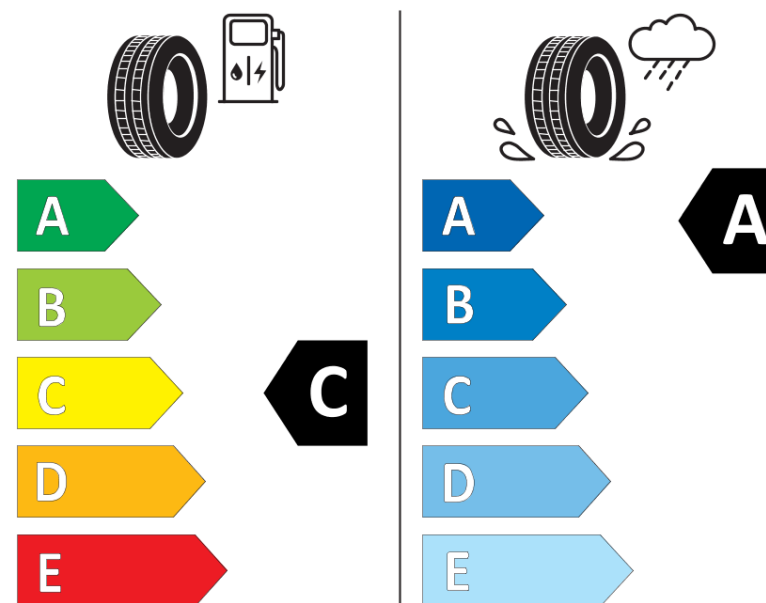

## Fiche d'Information sur le Produit

Règlementation déléguée (UE) 2020/740

Marque	<b>KLEBER</b>
Désignation commerciale	<b>DYNAXER HP4</b>
Identifiant	<b>960384</b>
Dimension	<b>215/55R17</b>
Indice de charge	<b>98</b>
Indice de vitesse	<b>W</b>
Classe d'efficacité en carburant	<b>C</b>
Classe d'adhérence sur sol mouillé	<b>A</b>
Classe de bruit de roulement externe	<b>A</b>
Valeur de bruit de roulement externe	<b>69 dB</b>
Pneu neige	<b>Non</b>
Pneu glace	<b>Non</b>
Date de début de production	<b>41/17</b>
Date de fin de production	
Version de charge	<b>XL</b>
Information additionnelle	<b>215/55 R17 98W XL TL DYNAXER HP4 KL</b>

**KLEBER**

960384

215/55R17 98 W

C1

2020/740