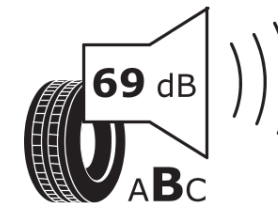

ENERG

MICHELIN

965574

185/60R16 86 H

C1