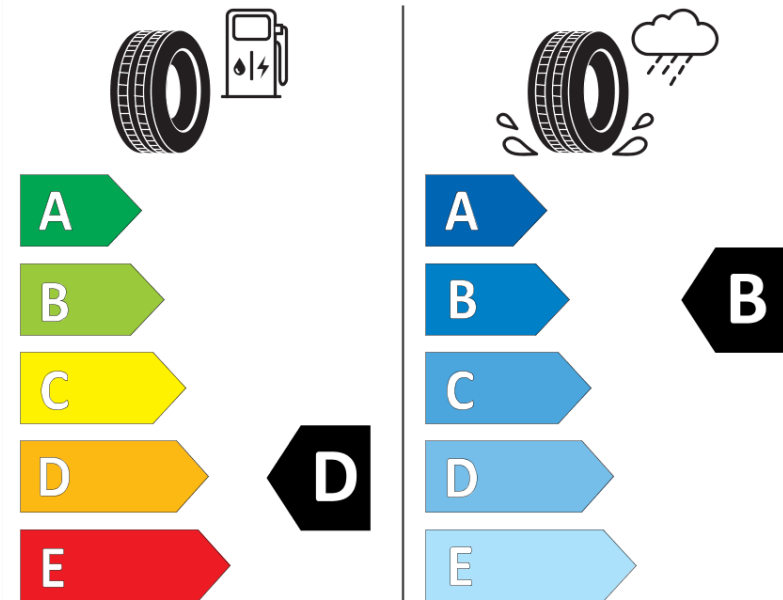

Fiche d'Information sur le Produit

Règlementation déléguée (UE) 2020/740

Marque	MICHELIN
Désignation commerciale	ALPIN 6
Identifiant	965574
Dimension	185/60R16
Indice de charge	86
Indice de vitesse	H
Classe d'efficacité en carburant	D
Classe d'adhérence sur sol mouillé	B
Classe de bruit de roulement externe	B
Valeur de bruit de roulement externe	69 dB
Pneu neige	Oui
Pneu glace	Non
Date de début de production	45/19
Date de fin de production	
Version de charge	SL
Information additionnelle	185/60 R16 86H TL ALPIN 6 MI

ENERG

MICHELIN

965574

185/60R16 86 H

C1