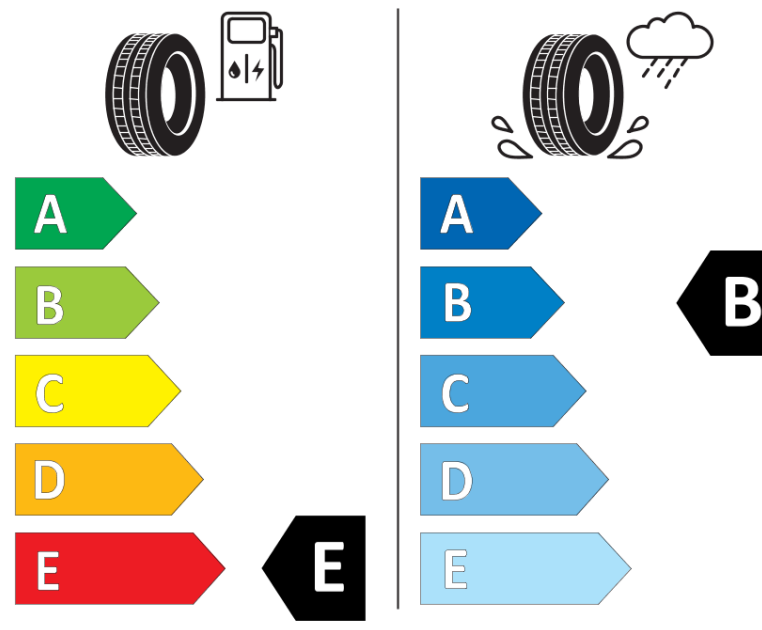

## Fiche d'Information sur le Produit

Règlementation déléguée (UE) 2020/740

Marque	<b>BFGOODRICH</b>
Désignation commerciale	<b>ALL-TERRAIN T/A KO2</b>
Identifiant	<b>966834</b>
Dimension	<b>LT325/60R20</b>
Indice de charge	<b>121</b>
Indice de capacité de charge pour montage jumelé	<b>118</b>
Indice de vitesse	<b>S</b>
Classe d'efficacité en carburant	<b>E</b>
Classe d'adhérence sur sol mouillé	<b>B</b>
Classe de bruit de roulement externe	<b>B</b>
Valeur de bruit de roulement externe	<b>75 dB</b>
Pneu neige	<b>Oui</b>
Date de début de production	<b>02/17</b>
Date de fin de production	
Information additionnelle	<b>LT325/60R20 121/118S TL ALL-TERRAIN T/A KO2 LRD RBL GO</b>

Indice de capacité de charge additionnel en monte simple

Indice de capacité de charge additionnel en montage jumelé

Indice de vitesse additionnel

# ENERG

**BFGOODRICH**

966834

**LT325/60R20 121/118 S**

**C2**

2020/740