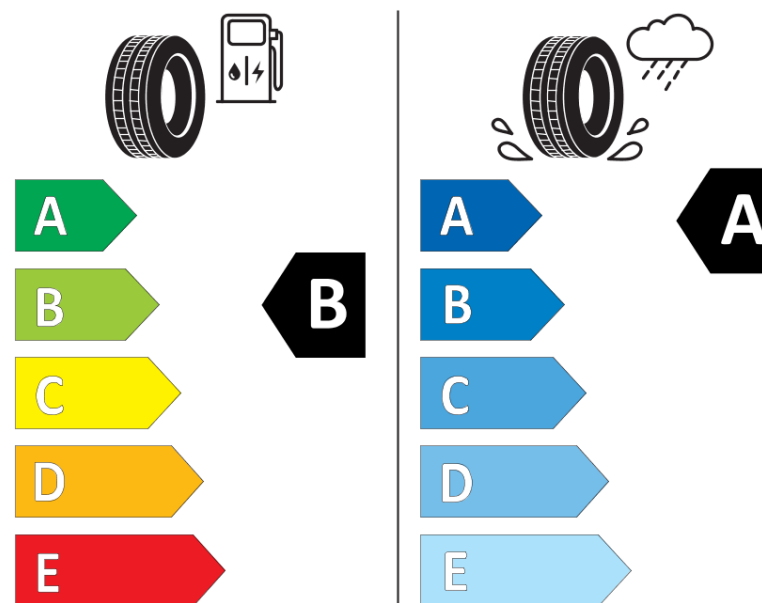

## Fiche d'Information sur le Produit

Règlementation déléguée (UE) 2020/740

Marque	<b>KLEBER</b>
Désignation commerciale	<b>DYNAXER HP5 SUV</b>
Identifiant	<b>969900</b>
Dimension	<b>255/45R20</b>
Indice de charge	<b>105</b>
Indice de vitesse	<b>Y</b>
Classe d'efficacité en carburant	<b>B</b>
Classe d'adhérence sur sol mouillé	<b>A</b>
Classe de bruit de roulement externe	<b>B</b>
Valeur de bruit de roulement externe	<b>73 dB</b>
Pneu neige	<b>Non</b>
Pneu glace	<b>Non</b>
Date de début de production	<b>35/24</b>
Date de fin de production	
Version de charge	<b>XL</b>
Information additionnelle	<b>255/45 R20 105Y XL TL DYNAXER HP5 SUV KL</b>

**KLEBER**

969900

255/45R20 105 Y XL

C1

2020/740