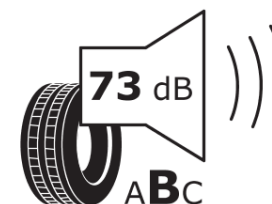

## Fiche d'Information sur le Produit

Règlementation déléguée (UE) 2020/740

Marque	<b>KLEBER</b>
Désignation commerciale	<b>DYNAXER HP5 SUV</b>
Identifiant	<b>969900</b>
Dimension	<b>255/45R20</b>
Indice de charge	<b>105</b>
Indice de vitesse	<b>Y</b>
Classe d'efficacité en carburant	<b>B</b>
Classe d'adhérence sur sol mouillé	<b>A</b>
Classe de bruit de roulement externe	<b>B</b>
Valeur de bruit de roulement externe	<b>73 dB</b>
Pneu neige	<b>Non</b>
Pneu glace	<b>Non</b>
Date de début de production	<b>35/24</b>
Date de fin de production	
Version de charge	<b>XL</b>
Information additionnelle	<b>255/45 R20 105Y XL TL DYNAXER HP5 SUV KL</b>

**KLEBER**

969900

255/45R20 105 Y XL

C1

2020/740