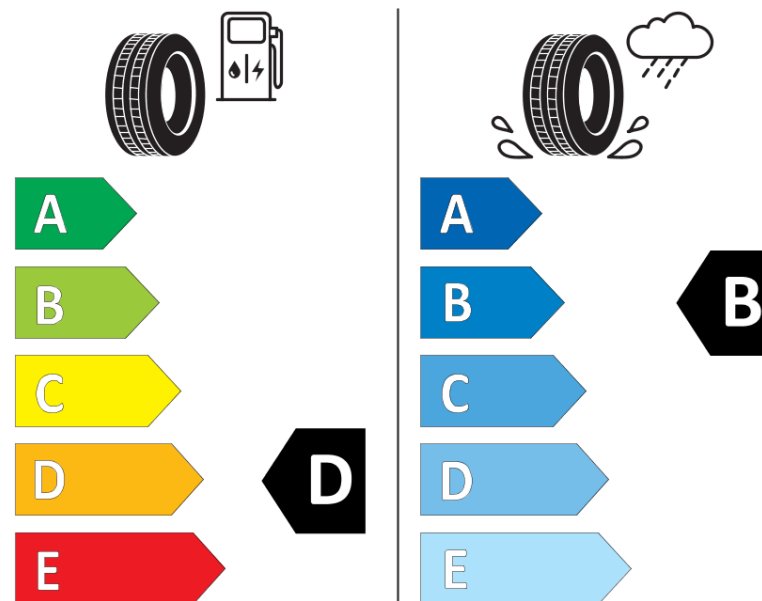

## Fiche d'Information sur le Produit

Règlementation déléguée (UE) 2020/740

Marque	<b>MICHELIN</b>
Désignation commerciale	<b>ALPIN 5 MO</b>
Identifiant	<b>971085</b>
Dimension	<b>205/65R16</b>
Indice de charge	<b>95</b>
Indice de vitesse	<b>H</b>
Classe d'efficacité en carburant	<b>D</b>
Classe d'adhérence sur sol mouillé	<b>B</b>
Classe de bruit de roulement externe	<b>A</b>
Valeur de bruit de roulement externe	<b>68 dB</b>
Pneu neige	<b>Oui</b>
Pneu glace	<b>Non</b>
Date de début de production	<b>14/13</b>
Date de fin de production	
Version de charge	<b>SL</b>
Information additionnelle	<b>205/65 R16 95H TL ALPIN 5 MO MI</b>

**MICHELIN**

971085

205/65R16 95 H

C1

2020/740