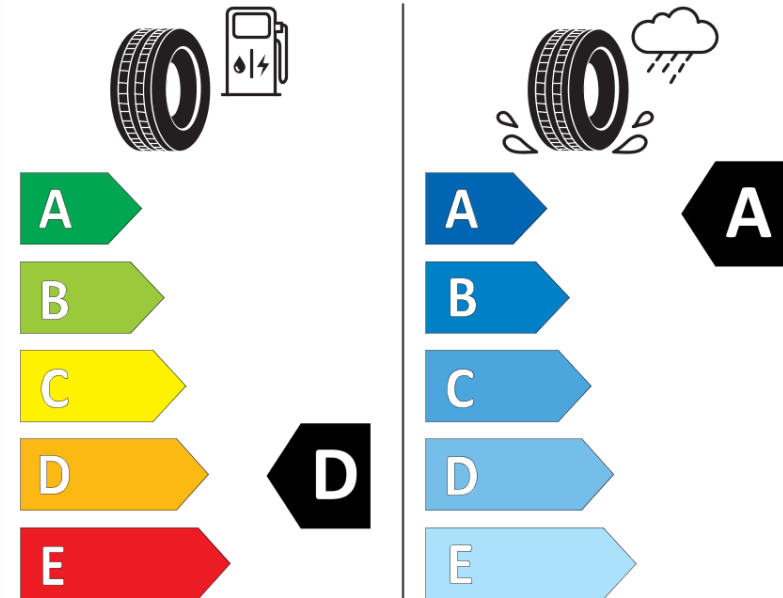

Fiche d'Information sur le Produit

Règlementation déléguée (UE) 2020/740

Marque	MICHELIN
Désignation commerciale	PILOT SUPER SPORT *
Identifiant	975453
Dimension	275/35ZR20
Indice de charge	102
Indice de vitesse	(Y)
Classe d'efficacité en carburant	D
Classe d'adhérence sur sol mouillé	A
Classe de bruit de roulement externe	B
Valeur de bruit de roulement externe	71 dB
Pneu neige	Non
Pneu glace	Non
Date de début de production	08/15
Date de fin de production	
Version de charge	XL
Information additionnelle	275/35 ZR20 (102Y) XL TL PILOT SUPER SPORT * MI

ENERG

MICHELIN

975453

275/35ZR20 (102Y) XL

C1

2020/740