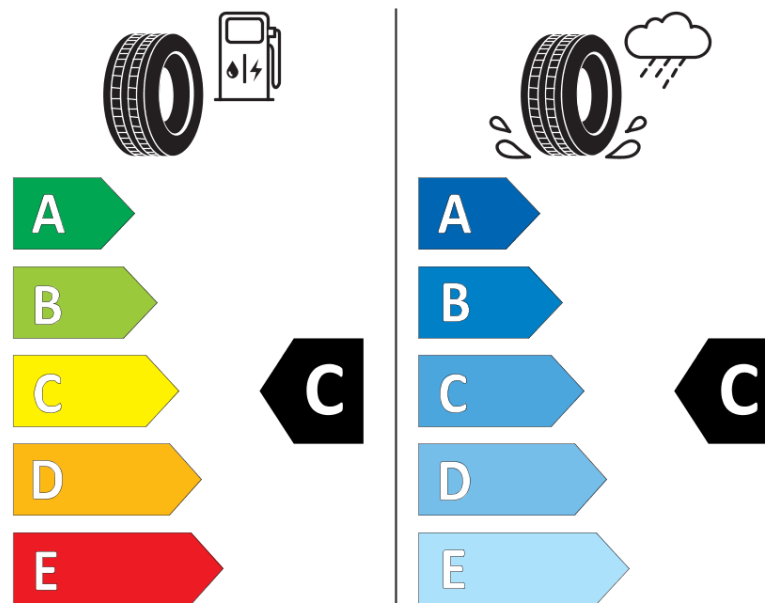

Fiche d'Information sur le Produit

Règlementation déléguée (UE) 2020/740

Marque	TAURUS
Désignation commerciale	ULTRA HIGH PERFORMANCE
Identifiant	983789
Dimension	215/55R18
Indice de charge	99
Indice de vitesse	V
Classe d'efficacité en carburant	C
Classe d'adhérence sur sol mouillé	C
Classe de bruit de roulement externe	B
Valeur de bruit de roulement externe	72 dB
Pneu neige	Non
Pneu glace	Non
Date de début de production	19/16
Date de fin de production	
Version de charge	XL
Information additionnelle	215/55 R18 99V XL TL ULTRA HIGH PERFORMANCE TA

ENERG

TAURUS

983789

215/55R18 99 V

C1

2020/740